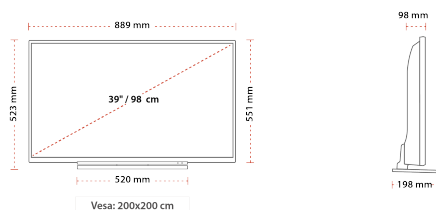

HÖHEPUNKTE

- ① Full HD (High Definition)
- ① 3x HDMI™, 2x USB
- ① Toshiba Smart Portal
- ① Internal WLAN & Bluetooth®
- ① USB Recording
- ① Eco Friendly Mode

VERBINDUNG

GRÖÖE

ANZEIGE

Größe (cm & Zoll)	39" / 99cm
Paneltyp	D-LED
Auflösung	FHD (1920 x 1080)
Helligkeit	300