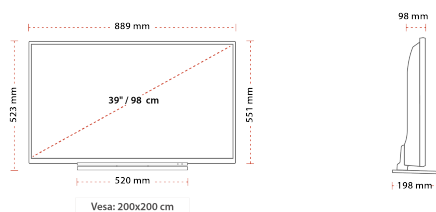

VERBINDUNG

GRÖßE

ANZEIGE

Größe (cm & Zoll)	39" / 99cm
Paneltyp	D-LED
Auflösung	FHD (1920 x 1080)

TON

Dolby Audio™	JA
Audio-Ausgangsleistung (RMS)	2x8W
Lautsprechertyp	Downfiring-Lautsprecher
Interner Subwoofer	NEIN
Sound-Modusarten	Music, Film, Rede, Klassik, Flat, Benutzer
DTS	DTSTM HD + DTS™ TruSurround
Equalizer	5 Frequenzen