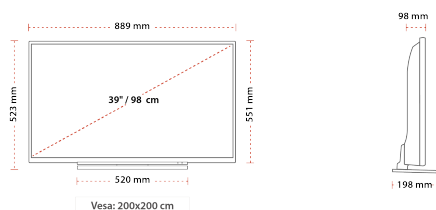

VERBINDUNG

GRÖßE

ANZEIGE

Größe (cm & Zoll)	39" / 99cm
Paneltyp	D-LED
Auflösung	FHD (1920 x 1080)

TON

Dolby Audio™	JA
Audio-Ausgangsleistung (RMS)	2x8W
Lautsprechertyp	Downfiring-Lautsprecher
Interner Subwoofer	NEIN
Sound-Modusarten	Music, Film, Rede, Klassik, Flat, Benutzer
DTS	DTS™ HD + DTS™ TruSurround
Equalizer	5 Frequenzen