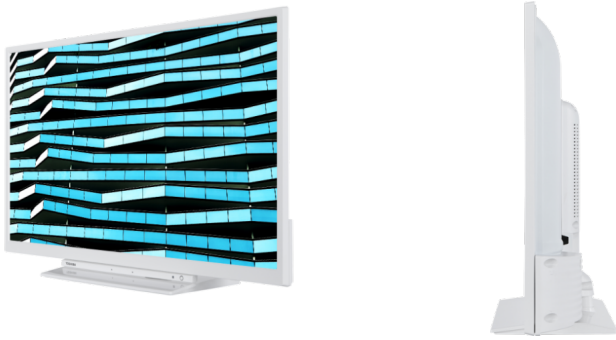

1080p FULL HD

Entdecken Sie perfekte Bilddarstellung auf dem Bildschirm eines Toshiba Full HD TV. Mit einer 1080p Bildschirmauflösung können Sie messerscharfe Klarheit sowie unglaubliche Bilddetails und lebendige Farben genießen.

SMART TV

Nutzen Sie die Vielfalt von Apps und Internetdiensten mit dem Toshiba Smart Portal, wie Netflix, Prime Video, Youtube, Deezer und vieles mehr.

HDR 10

Damit Sie auf HDR-Inhalte zugreifen können, unterstützen unsere Fernseher nicht nur das Standard-HDR-Videoformat HDR10, sondern auch Hybrid Log Gamma oder HLG. Diese Kompatibilität mit HLG macht unsere Modelle zukunftssicher, so dass Sie zukünftige HDR-Sendungen empfangen können.

E

26kWh/1000

G

HDR
 45kWh/1000

HÖHEPUNKTE

- ⊗ Full HD
- ⊗ HD+ OpApp
- ⊗ Smart TV
- ⊗ Internal WLAN & Bluetooth
- ⊗ Alexa Built-in
- ⊗ Works With Google

ANZEIGE

Größe (cm & Zoll)	32" / 80cm
Paneltyp	Direct Back Light (DLED)
Auflösung	FHD (1920 x 1080)
Helligkeit	250