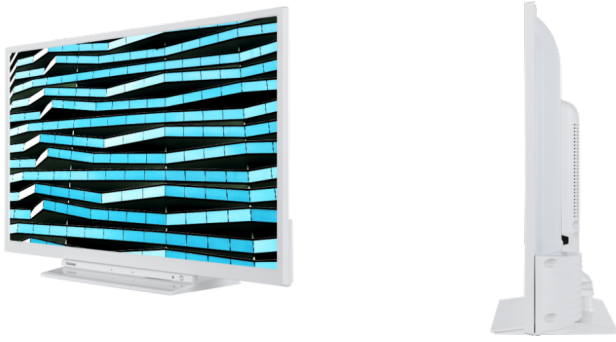

1080p FULL HD

Entdecken Sie perfekte Bilddarstellung auf dem Bildschirm eines Toshiba Full HD TV. Mit einer 1080p Bildschirmauflösung können Sie messerscharfe Klarheit sowie unglaubliche Bilddetails und lebendige Farben genießen.

SMART TV

Nutzen Sie die Vielfalt von Apps und Internetdiensten mit dem Toshiba Smart Portal, wie Netflix, Prime Video, Youtube, Deezer und vieles mehr.

HDR 10

Damit Sie auf HDR-Inhalte zugreifen können, unterstützen unsere Fernseher nicht nur das Standard-HDR-Videoformat HDR10, sondern auch Hybrid Log Gamma oder HLG. Diese Kompatibilität mit HLG macht unsere Modelle zukunftssicher, so dass Sie zukünftige HDR-Sendungen empfangen können.

E

26kWh/1000

G

HDR
 45kWh/1000

HÖHEPUNKTE

- ⊗ Full HD
- ⊗ HD+ OpApp
- ⊗ Smart TV
- ⊗ Internal WLAN & Bluetooth
- ⊗ Alexa Built-in
- ⊗ Works With Google

ANZEIGE

Größe (cm & Zoll)	32" / 80cm
Paneltyp	Direct Back Light (DLED)
Auflösung	FHD (1920 x 1080)
Helligkeit	250