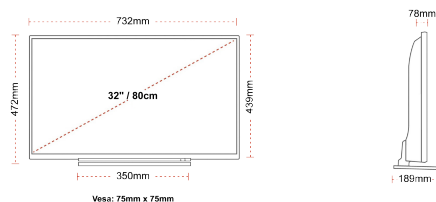

## ANZEIGE

Größe (cm & Zoll)	32" / 80cm
Paneltyp	Direkte Hintergrundbeleuchtung (DLED)
Auflösung	FHD (1920 x 1080)
Helligkeit	250

## MECHANISCH

Abmessungen mit Verpackung (mm)	795 X 128 X 530
Abmessungen ohne Verpackung (mm)	732 x 189 x 472
Abmessungen ohne Ständer (mm)	732 x 78 x 439
Bruttogewicht (kg)	7
Eigengewicht (kg)	5
VESA (Wandhalterung) BxH	75mm x 75mm
Schraubengröße	M4M4