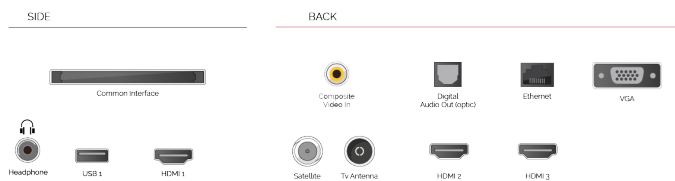

VERBINDUNG

GRÖÖE