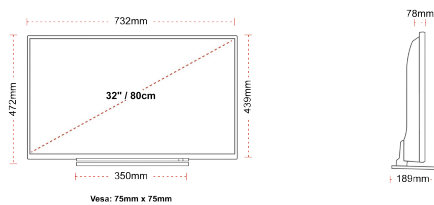

## GRÖßE

## ANZEIGE

Größe (cm & Zoll)	32" / 80cm
Paneltyp	Direct Back Light (DLED)
Auflösung	FHD (1920 x 1080)
Helligkeit	250

## MECHANISCH

Abmessungen mit Verpackung (mm)	795 X 128 X 530
Abmessungen ohne Verpackung (mm)	732 x 189 x 472
Abmessungen ohne Ständer (mm)	732 x 78 x 439
Bruttogewicht (kg)	7
Eigengewicht (kg)	5
VESA (Wandhalterung) BxH	75mm x 75mm
Schraubengröße	M4