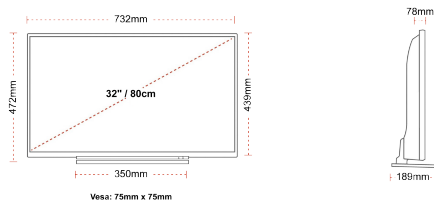

G

HDR
 45kWh/1000

HÖHEPUNKTE

- ⊗ Full HD
- ⊗ 3x HDMI, 1x USB
- ⊗ Smart TV
- ⊗ Alexa Built-in
- ⊗ Works With Google
- ⊗ HD+ OpApp

VERBINDUNG

GRÖÖE

ANZEIGE

Größe (cm & Zoll)	32" / 80cm
Paneltyp	Direct Back Light (DLED)
Auflösung	FHD (1920 x 1080)
Helligkeit	250

MECHANISCH

Abmessungen mit Verpackung (mm)	795 X 128 X 530
Abmessungen ohne Verpackung (mm)	732 x 189 x 472
Abmessungen ohne Ständer (mm)	732 x 78 x 439
Bruttogewicht (kg)	7
Eigengewicht (kg)	5
VESA (Wandhalterung) BxH	75mm x 75mm
Schraubengröße	M4