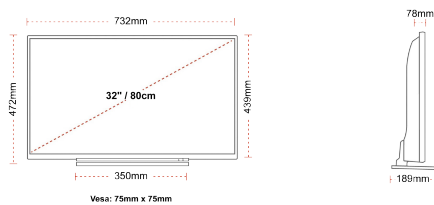

G

HDR
 45kWh/1000

HÖHEPUNKTE

- ⊗ Full HD
- ⊗ 3x HDMI, 1x USB
- ⊗ Smart TV
- ⊗ Alexa Built-in
- ⊗ Works With Google
- ⊗ HD+ OpApp

VERBINDUNG

GRÖßE

ANZEIGE

Größe (cm & Zoll)	32" / 80cm
Paneltyp	Direct Back Light (DLED)
Auflösung	FHD (1920 x 1080)
Helligkeit	250

MECHANISCH

Abmessungen mit Verpackung (mm)	795 X 128 X 530
Abmessungen ohne Verpackung (mm)	732 x 189 x 472
Abmessungen ohne Ständer (mm)	732 x 78 x 439
Bruttogewicht (kg)	7
Eigengewicht (kg)	5
VESA (Wandhalterung) BxH	75mm x 75mm
Schraubengröße	M4