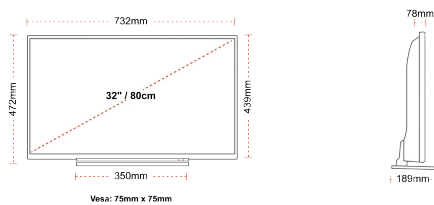

## ANZEIGE

Größe (cm & Zoll)	32" / 80cm
Paneltyp	Direct Back Light (DLED)
Auflösung	FHD (1920 x 1080)
Helligkeit	250

## MECHANISCH

Abmessungen mit Verpackung (mm)	795 X 128 X 530
Abmessungen ohne Verpackung (mm)	732 x 189 x 472
Abmessungen ohne Ständer (mm)	732 x 78 x 439
Bruttogewicht (kg)	7
Eigengewicht (kg)	5
VESA (Wandhalterung) BxH	75mm x 75mm
Schraubengröße	M4