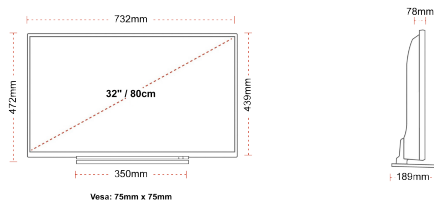

## ANZEIGE

Größe (cm & Zoll)	32" / 80cm
Paneltyp	Direct Back Light (DLED)
Auflösung	FHD (1920 x 1080)
Helligkeit	250

## MECHANISCH

Abmessungen mit Verpackung (mm)	795 X 128 X 530
Abmessungen ohne Verpackung (mm)	732 x 189 x 472
Abmessungen ohne Ständer (mm)	732 x 78 x 439
Bruttogewicht (kg)	7
Eigengewicht (kg)	5
VESA (Wandhalterung) BxH	75mm x 75mm
Schraubengröße	M4