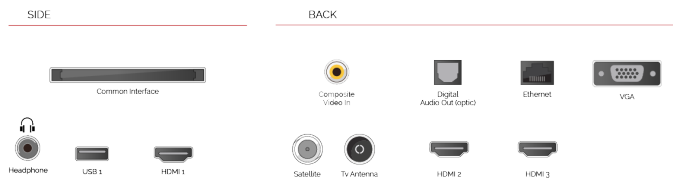

VERBINDUNG

GRÖÖE