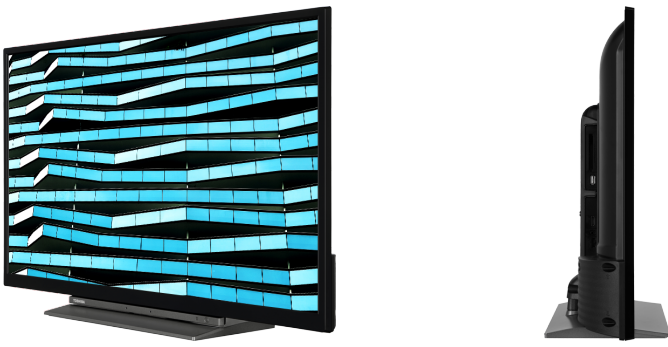

 SMART TV
  FULL HD
  Dolby Audio
  SCREEN SHARE
  prime video

NETFLIX

Damit Sie auf HDR-Inhalte zugreifen können, unterstützen unsere Fernseher nicht nur das Standard-HDR-Videoformat HDR10, sondern auch Hybrid Log Gamma oder HLG. Diese Kompatibilität mit HLG macht unsere Modelle zukunftssicher, so dass Sie zukünftige HDR-Sendungen empfangen können.

Wenn das eingebettete Mikrofonsystem eingeschaltet ist, wird Ihr Fernseher selbst zu einem Alexa-Gerät. Sie können Alexa bitten, den Kanal zu wechseln, Apps zu öffnen, nach Filmen und Shows zu suchen, Musik abzuspielen und vieles mehr

G

HDR
 45kWh/1000

HÖHEPUNKTE

- ⊗ Full HD
- ⊗ 3x HDMI, 1x USB
- ⊗ Smart TV
- ⊗ Alexa Built-in
- ⊗ Works With Google
- ⊗ HD+ OpApp

VERBINDUNG

GRÖÖE

ANZEIGE

Größe (cm & Zoll)	32" / 80cm
Paneltyp	Direct Back Light (DLED)
Auflösung	FHD (1920 x 1080)
Helligkeit	250