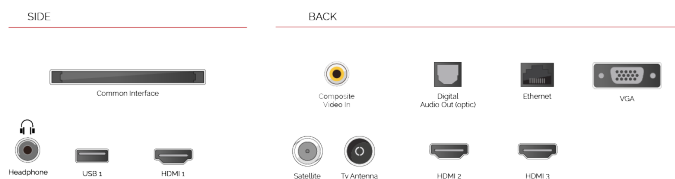

Wenn das eingebettete Mikrofonsystem eingeschaltet ist, wird Ihr Fernseher selbst zu einem Alexa-Gerät. Sie können Alexa bitten, den Kanal zu wechseln, Apps zu öffnen, nach Filmen und Shows zu suchen, Musik abzuspielen und vieles mehr

Entdecken Sie die Netflix®-Taste auf Ihrer Fernbedienung, um schnell von einem Abenteuer zum nächsten zu springen.

F

32kWh/1000

G

HDR
 45kWh/1000

HÖHEPUNKTE

- ⊗ Full HD
- ⊗ 3x HDMI, 1x USB
- ⊗ Smart TV
- ⊗ Internal WLAN & Bluetooth
- ⊗ Alexa Built-in
- ⊗ Works With Google

VERBINDUNG

GRÖÖE

ANZEIGE

Größe (cm & Zoll)	32" / 80cm
Paneltyp	Direkte Hintergrundbeleuchtung (DLED)
Auflösung	FHD (1920 x 1080)
Helligkeit	250

TON

Dolby Audio™	Ja
Audio-Ausgangsleistung (RMS)	2x6W
Lautsprechertyp	Abfeuern
Interner Subwoofer	Nein
DTS	Ja
Equalizer	5 band
Onkyo	Nein