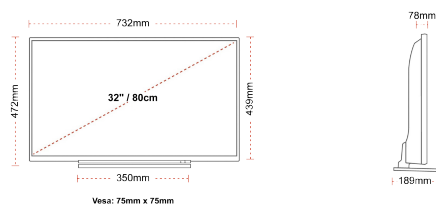

VERBINDUNG

GRÖÖE

ANZEIGE

| | |
|-------------------|---------------------------------------|
| Größe (cm & Zoll) | 32" / 80cm |
| Paneltyp | Direkte Hintergrundbeleuchtung (DLED) |
| Auflösung | FHD (1920 x 1080) |
| Helligkeit | 250 |

MECHANISCH

| | |
|----------------------------------|-----------------|
| Abmessungen mit Verpackung (mm) | 795 X 128 X 530 |
| Abmessungen ohne Verpackung (mm) | 732 x 189 x 472 |
| Abmessungen ohne Ständer (mm) | 732 x 78 x 439 |
| Bruttogewicht (kg) | 7 |
| Eigengewicht (kg) | 5 |
| VESA (Wandhalterung) BxH | 75mm x 75mm |
| Schraubengröße | M4M4 |