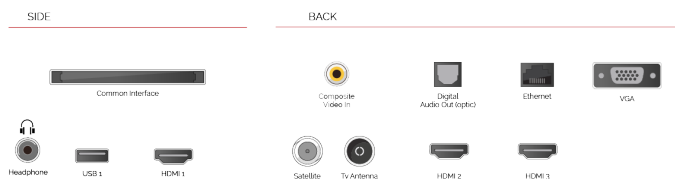

Wenn das eingebettete Mikrofonsystem eingeschaltet ist, wird Ihr Fernseher selbst zu einem Alexa-Gerät. Sie können Alexa bitten, den Kanal zu wechseln, Apps zu öffnen, nach Filmen und Shows zu suchen, Musik abzuspielen und vieles mehr

Entdecken Sie die Netflix®-Taste auf Ihrer Fernbedienung, um schnell von einem Abenteuer zum nächsten zu springen.

F

32kWh/1000

G

HDR
 45kWh/1000

HÖHEPUNKTE

- ⊗ Full HD
- ⊗ 3x HDMI, 1x USB
- ⊗ Smart TV
- ⊗ Internal WLAN & Bluetooth
- ⊗ Alexa Built-in
- ⊗ Works With Google

VERBINDUNG

GRÖÖE

ANZEIGE

| | |
|-------------------|---------------------------------------|
| Größe (cm & Zoll) | 32" / 80cm |
| Paneltyp | Direkte Hintergrundbeleuchtung (DLED) |
| Auflösung | FHD (1920 x 1080) |
| Helligkeit | 250 |