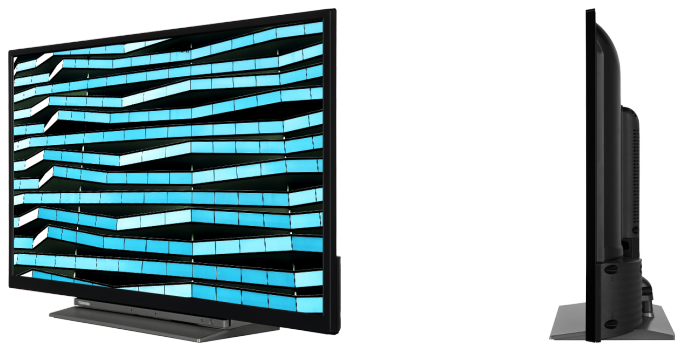

F

32kWh/1000

G

HDR
45kWh/1000

HÖHEPUNKTE

- ⊗ Full HD
- ⊗ 3x HDMI, 1x USB
- ⊗ Smart TV
- ⊗ Internal WLAN & Bluetooth
- ⊗ Alexa Built-in
- ⊗ Works With Google