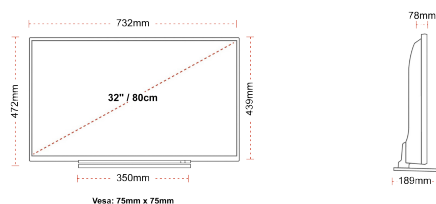

VERBINDUNG

GRÖÖE

ANZEIGE

Größe (cm & Zoll)	32" / 80cm
Paneltyp	Direkte Hintergrundbeleuchtung (DLED)
Auflösung	FHD (1920 x 1080)
Helligkeit	250

TON

Dolby Audio™	Ja
Audio-Ausgangsleistung (RMS)	2x6W
Lautsprechertyp	Abfeuern
Interner Subwoofer	Nein
DTS	Ja
Equalizer	5 band
Onkyo	Nein

MECHANISCH

Abmessungen mit Verpackung (mm)	795 X 128 X 530
Abmessungen ohne Verpackung (mm)	732 x 189 x 472
Abmessungen ohne Ständer (mm)	732 x 78 x 439
Bruttogewicht (kg)	7
Eigengewicht (kg)	5
VESA (Wandhalterung) BxH	75mm x 75mm
Schraubengröße	M4M4