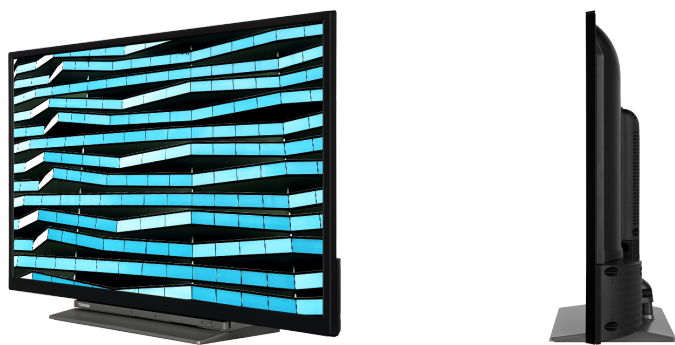

F

32kWh/1000

G

HDR
45kWh/1000

HÖHEPUNKTE

- ⊗ Full HD
- ⊗ 3x HDMI, 1x USB
- ⊗ Smart TV
- ⊗ Internal WLAN & Bluetooth
- ⊗ Alexa Built-in
- ⊗ Works With Google