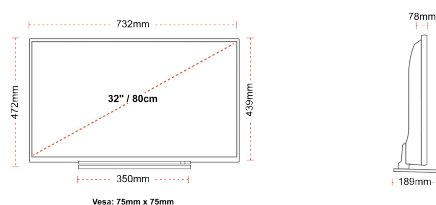

F

32kWh/1000

F
HDR
32kWh/1000

VERBINDUNG

GRÖÖE

ANZEIGE

Größe (cm & Zoll)	32" / 80cm
Paneltyp	Direkte Hintergrundbeleuchtung (DLED)
Auflösung	FHD (1920 x 1080)
Helligkeit	250

TON

MECHANISCH

Abmessungen mit Verpackung (mm)	795 x 128 x 530
Abmessungen ohne Verpackung (mm)	732 x 189 x 472
Abmessungen ohne Ständer (mm)	732 x 78 x 439
Bruttogewicht (kg)	7
Eigengewicht (kg)	5
VESA (Wandhalterung) BxH	75mm x 75mm
Schraubengröße	M4M4