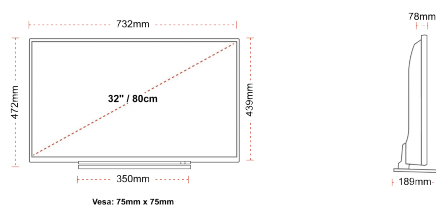

F

32kWh/1000

F
HDR
 32kWh/1000

VERBINDUNG

GRÖÖE

ANZEIGE

Größe (cm & Zoll)	32" / 80cm
Paneltyp	Direkte Hintergrundbeleuchtung (DLED)
Auflösung	FHD (1920 x 1080)
Helligkeit	250

TON

MECHANISCH

Abmessungen mit Verpackung (mm)	795 x 128 x 530
Abmessungen ohne Verpackung (mm)	732 x 189 x 472
Abmessungen ohne Ständer (mm)	732 x 78 x 439
Bruttogewicht (kg)	7
Eigengewicht (kg)	5
VESA (Wandhalterung) BxH	75mm x 75mm
Schraubengröße	M4M4