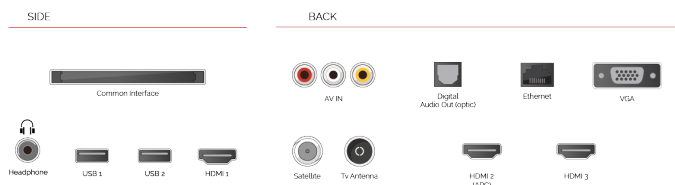

Erleben Sie eine Audioqualität, die Sie normalerweise nur im Kino finden. Genießen Sie dank Dolby Audio™ authentisch klingende Dialoge und hören Sie mehr von dem, was auf dem Bildschirm passiert.

Damit Sie auf HDR-Inhalte zugreifen können, unterstützen unsere Fernseher nicht nur das Standard-HDR-Videoformat HDR10, sondern auch Hybrid Log Gamma oder HLG. Diese Kompatibilität mit HLG macht unsere Modelle zukunftssicher, so dass Sie zukünftige HDR-Sendungen empfangen können.

F

32kWh/1000

F
HDR
32kWh/1000

VERBINDUNG

GRÖÖE

ANZEIGE

Größe (cm & Zoll)	32" / 80cm
Paneltyp	Direkte Hintergrundbeleuchtung (DLED)
Auflösung	FHD (1920 x 1080)
Helligkeit	250

TON