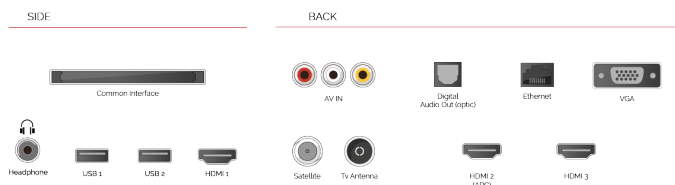

Erleben Sie eine Audioqualität, die Sie normalerweise nur im Kino finden. Genießen Sie dank Dolby Audio™ authentisch klingende Dialoge und hören Sie mehr von dem, was auf dem Bildschirm passiert.

Damit Sie auf HDR-Inhalte zugreifen können, unterstützen unsere Fernseher nicht nur das Standard-HDR-Videoformat HDR10, sondern auch Hybrid Log Gamma oder HLG. Diese Kompatibilität mit HLG macht unsere Modelle zukunftssicher, so dass Sie zukünftige HDR-Sendungen empfangen können.

F

32kWh/1000

F
HDR
 32kWh/1000

VERBINDUNG

GRÖÖE

ANZEIGE

Größe (cm & Zoll)	32" / 80cm
Paneltyp	Direkte Hintergrundbeleuchtung (DLED)
Auflösung	FHD (1920 x 1080)
Helligkeit	250

TON