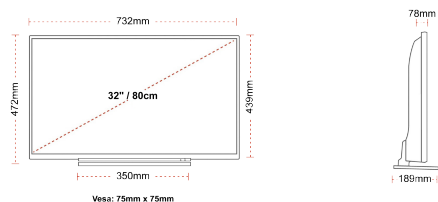

HÖHEPUNKTE

- ⊗ Android TV
- ⊗ Google Assistant
- ⊗ Chromecast Built in
- ⊗ Google Play Store
- ⊗ 3x HDMI, 2x USB
- ⊗ Internal WLAN & Bluetooth

VERBINDUNG

GRÖÖE

ANZEIGE

Größe (cm & Zoll)	32" / 80cm
Paneltyp	Direkte Hintergrundbeleuchtung (DLED)
Auflösung	FHD (1920 x 1080)
Helligkeit	250

MECHANISCH

Abmessungen mit Verpackung (mm)	795 x 128 x 530
Abmessungen ohne Verpackung (mm)	732 x 189 x 472
Abmessungen ohne Ständer (mm)	732 x 78 x 439
Bruttogewicht (kg)	7
Eigengewicht (kg)	5
VESA (Wandhalterung) BxH	75mm x 75mm
Schraubengröße	M4M4