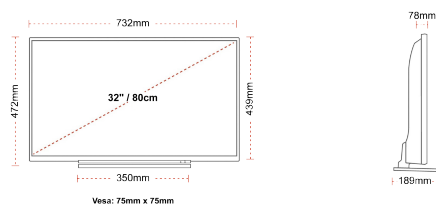

F

HÖHEPUNKTE

- ⊗ Android TV
- ⊗ Google Assistant
- ⊗ Chromecast Built in
- ⊗ Google Play Store
- ⊗ 3x HDMI, 2x USB
- ⊗ Internal WLAN & Bluetooth

VERBINDUNG

GRÖÖE

ANZEIGE

Größe (cm & Zoll)	32" / 80cm
Paneltyp	Direkte Hintergrundbeleuchtung (DLED)
Auflösung	FHD (1920 x 1080)
Helligkeit	250

MECHANISCH

Abmessungen mit Verpackung (mm)	795 x 128 x 530
Abmessungen ohne Verpackung (mm)	732 x 189 x 472
Abmessungen ohne Ständer (mm)	732 x 78 x 439
Bruttogewicht (kg)	7
Eigengewicht (kg)	5
VESA (Wandhalterung) BxH	75mm x 75mm
Schraubengröße	M4M4