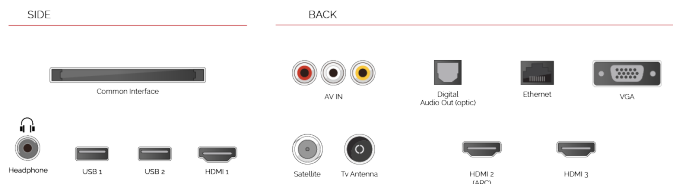

F

32kWh/1000

F

HDR
 32kWh/1000

HÖHEPUNKTE

- ⊗ Android TV
- ⊗ Google Assistant
- ⊗ Chromecast Built in
- ⊗ Google Play Store
- ⊗ 3x HDMI, 2x USB
- ⊗ Internal WLAN & Bluetooth

VERBINDUNG

GRÖÖE

ANZEIGE

Größe (cm & Zoll)	32" / 80cm
Paneltyp	DLED
Auflösung	FHD (1920 x 1080)
Helligkeit	250

TON

Dolby Audio™	Ja
Audio-Ausgangsleistung (RMS)	2x6W
Lautsprechertyp	Abfeuern
Interner Subwoofer	Nein
Sound-Modusarten	Musik, Film, Sprache, Klassik, Flat, Benutzer
DTS	Nein
Equalizer	5 band
Onkyo	Nein