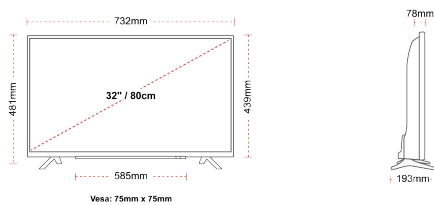

VERBINDUNG

GRÖÖE

ANZEIGE

Größe (cm & Zoll)	32" / 80cm
Paneltyp	DLED
Auflösung	FHD (1920 x 1080)
Helligkeit	250

TON

Dolby Audio™	Ja
Audio-Ausgangsleistung (RMS)	2x6W
Lautsprechertyp	Abfeuern
Interner Subwoofer	Nein
Sound-Modusarten	Musik, Film, Sprache, Klassik, Flat, Benutzer
DTS	Nein
Equalizer	5 band
Onkyo	Nein

MECHANISCH

Abmessungen mit Verpackung (mm)	795 x 128 x 530
Abmessungen ohne Verpackung (mm)	732 x 193 x 481
Abmessungen ohne Ständer (mm)	732 x 78 x 439
Bruttogewicht (kg)	7,0
Eigengewicht (kg)	4,7
VESA (Wandhalterung) BxH	75mm x 75mm
Schraubengröße	M4