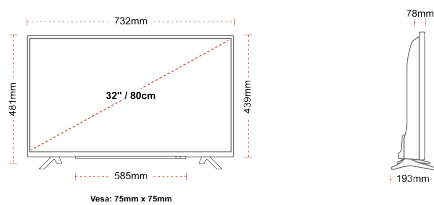

ANZEIGE

Größe (cm & Zoll)	32" / 80cm
Paneltyp	DLED
Auflösung	FHD (1920 x 1080)
Helligkeit	250

TON

Dolby Audio™	Ja
Audio-Ausgangsleistung (RMS)	2x6W
Lautsprechertyp	Abfeuern
Interner Subwoofer	Nein
Sound-Modusarten	Musik, Film, Sprache, Klassik, Flat, Benutzer
DTS	Nein
Equalizer	5 band
Onkyo	Nein

MECHANISCH

Abmessungen mit Verpackung (mm)	795 x 128 x 530
Abmessungen ohne Verpackung (mm)	732 x 193 x 481
Abmessungen ohne Ständer (mm)	732 x 78 x 439
Bruttogewicht (kg)	7,0
Eigengewicht (kg)	4,7
VESA (Wandhalterung) BxH	75mm x 75mm
Schraubengröße	M4