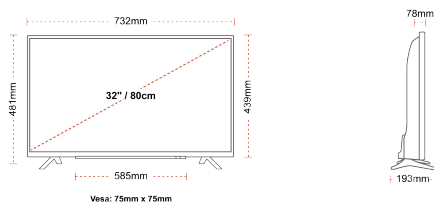

## ANZEIGE

Größe (cm & Zoll)	32" / 80cm
Paneltyp	DLED
Auflösung	FHD (1920 x 1080)
Helligkeit	250

## MECHANISCH

Abmessungen mit Verpackung (mm)	795 x 128 x 530
Abmessungen ohne Verpackung (mm)	732 x 193 x 481
Abmessungen ohne Ständer (mm)	732 x 78 x 439
Bruttogewicht (kg)	7,0
Eigengewicht (kg)	4,7
VESA (Wandhalterung) BxH	75mm x 75mm
Schraubengröße	M4