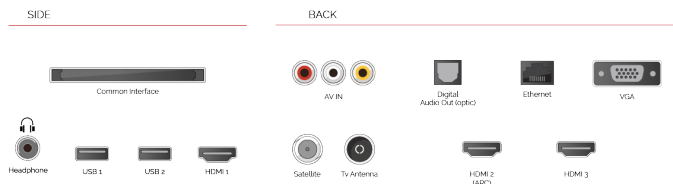

VERBINDUNG

GRÖÖE

ANZEIGE

Größe (cm & Zoll)	32" / 80cm
Paneltyp	DLED
Auflösung	FHD (1920 x 1080)
Helligkeit	250

TON

Dolby Audio™	Ja
Audio-Ausgangsleistung (RMS)	2x6W
Lautsprechertyp	Abfeuern
Interner Subwoofer	Nein
Sound-Modusarten	Musik, Film, Sprache, Klassik, Flat, Benutzer
DTS	Nein
Equalizer	5 band
Onkyo	Nein