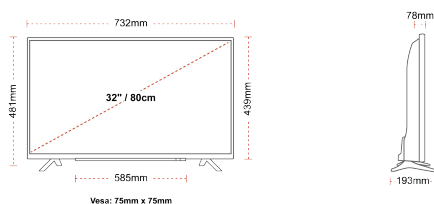

## ANZEIGE

Größe (cm & Zoll)	32" / 80cm
Paneltyp	Direct Back Light (DLED)
Auflösung	FHD (1920 x 1080)
Helligkeit	250

## MECHANISCH

Abmessungen mit Verpackung (mm)	795 x 128 x 530
Abmessungen ohne Verpackung (mm)	732 x 193 x 481
Abmessungen ohne Ständer (mm)	732 x 78 x 439
Bruttogewicht (kg)	7
Eigengewicht (kg)	4,7
VESA (Wandhalterung) BxH	75mm x 75mm
Schraubengröße	M4