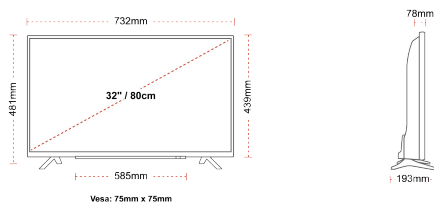

- ⊗ Android TV
- ⊗ Google Assistant
- ⊗ Chromecast Built in
- ⊗ Google Play Store
- ⊗ 3x HDMI, 2x USB
- ⊗ Internal WLAN & Bluetooth

VERBINDUNG

GRÖÖE

ANZEIGE

Größe (cm & Zoll)	32" / 80cm
Paneltyp	Direct Back Light (DLED)
Auflösung	FHD (1920 x 1080)
Helligkeit	250

MECHANISCH

Abmessungen mit Verpackung (mm)	795 x 128 x 530
Abmessungen ohne Verpackung (mm)	732 x 193 x 481
Abmessungen ohne Ständer (mm)	732 x 78 x 439
Bruttogewicht (kg)	7
Eigengewicht (kg)	4,7
VESA (Wandhalterung) BxH	75mm x 75mm
Schraubengröße	M4