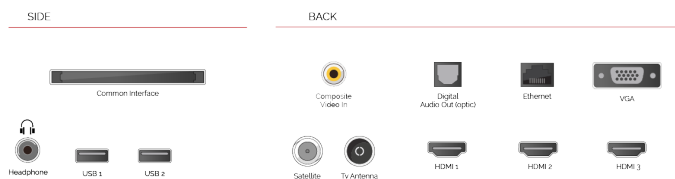

F

32kWh/1000

F

HDR
 32kWh/1000

HÖHEPUNKTE

- ⊗ Android TV
- ⊗ Google Assistant
- ⊗ Chromecast Built in
- ⊗ Google Play Store
- ⊗ 3x HDMI, 2x USB
- ⊗ Internal WLAN & Bluetooth

VERBINDUNG

GRÖÖE

ANZEIGE

Größe (cm & Zoll)	32" / 80cm
Paneltyp	Direct Back Light (DLED)
Auflösung	FHD (1920 x 1080)
Helligkeit	250

TON

Dolby Audio™	Ja
Audio-Ausgangsleistung (RMS)	2x6W
Lautsprechertyp	Down Firing
Interner Subwoofer	Nein
Sound-Modusarten	Musik, Film, Sprache, Klassik, Flat, Benutzer
DTS	Nein
Equalizer	5 band
Onkyo	Nein