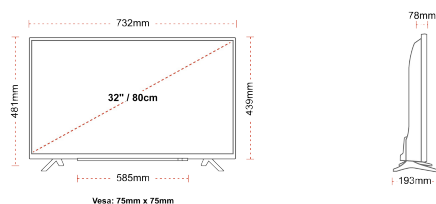

ANZEIGE

Größe (cm & Zoll)	32" / 80cm
Paneltyp	Direct Back Light (DLED)
Auflösung	FHD (1920 x 1080)
Helligkeit	250

TON

Dolby Audio™	Ja
Audio-Ausgangsleistung (RMS)	2x6W
Lautsprechertyp	Down Firing
Interner Subwoofer	Nein
Sound-Modusarten	Musik, Film, Sprache, Klassik, Flat, Benutzer
DTS	Nein
Equalizer	5 band
Onkyo	Nein

MECHANISCH

Abmessungen mit Verpackung (mm)	795 x 128 x 530
Abmessungen ohne Verpackung (mm)	732 x 193 x 481
Abmessungen ohne Ständer (mm)	732 x 78 x 439
Bruttogewicht (kg)	7
Eigengewicht (kg)	4,7
VESA (Wandhalterung) BxH	75mm x 75mm
Schraubengröße	M4