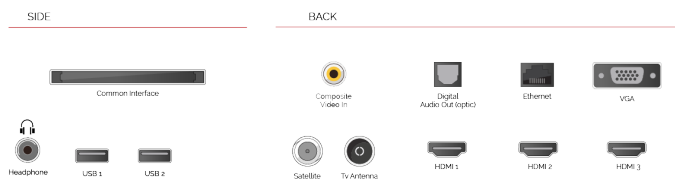

F

32kWh/1000

F

HDR
 32kWh/1000

HÖHEPUNKTE

- ⊗ Android TV
- ⊗ Google Assistant
- ⊗ Chromecast Built in
- ⊗ Google Play Store
- ⊗ 3x HDMI, 2x USB
- ⊗ Internal WLAN & Bluetooth

VERBINDUNG

GRÖßE

ANZEIGE

Größe (cm & Zoll)	32" / 80cm
Paneltyp	Direct Back Light (DLED)
Auflösung	FHD (1920 x 1080)
Helligkeit	250

TON

Dolby Audio™	Ja
Audio-Ausgangsleistung (RMS)	2x6W
Lautsprechertyp	Down Firing
Interner Subwoofer	Nein
Sound-Modusarten	Musik, Film, Sprache, Klassik, Flat, Benutzer
DTS	Nein
Equalizer	5 band
Onkyo	Nein