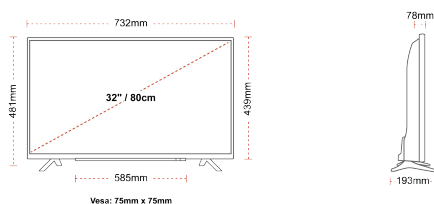

ANZEIGE

Größe (cm & Zoll)	32" / 80cm
Paneltyp	Direct Back Light (DLED)
Auflösung	FHD (1920 x 1080)
Helligkeit	250

TON

Dolby Audio™	Ja
Audio-Ausgangsleistung (RMS)	2x6W
Lautsprechertyp	Down Firing
Interner Subwoofer	Nein
Sound-Modusarten	Musik, Film, Sprache, Klassik, Flat, Benutzer
DTS	Nein
Equalizer	5 band
Onkyo	Nein

MECHANISCH

Abmessungen mit Verpackung (mm)	795 x 128 x 530
Abmessungen ohne Verpackung (mm)	732 x 193 x 481
Abmessungen ohne Ständer (mm)	732 x 78 x 439
Bruttogewicht (kg)	7
Eigengewicht (kg)	4,7
VESA (Wandhalterung) BxH	75mm x 75mm
Schraubengröße	M4