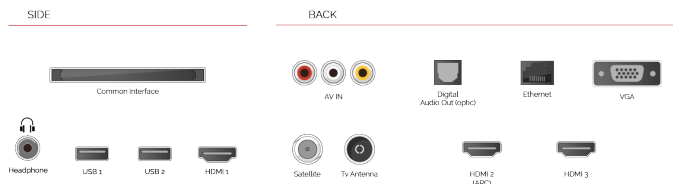

## HÖHEPUNKTE

- ⊗ Android TV
- ⊗ Google Assistant
- ⊗ Chromecast Built in
- ⊗ Google Play Store
- ⊗ 3x HDMI, 2x USB
- ⊗ Internal WLAN & Bluetooth

## ANZEIGE

Größe (cm & Zoll)	32" / 80cm
Paneltyp	Direct Back Light (DLED)
Auflösung	FHD (1920 x 1080)
Helligkeit	250