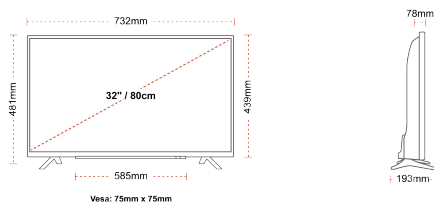

ANZEIGE

Größe (cm & Zoll)	32" / 80cm
Paneltyp	Direct Back Light (DLED)
Auflösung	FHD (1920 x 1080)
Helligkeit	250

TON

Dolby Audio™	Ja
Audio-Ausgangsleistung (RMS)	2x6W
Lautsprechertyp	Down Firing
Interner Subwoofer	Nein
Sound-Modusarten	Musik, Film, Sprache, Klassisch, Flach, Benutzer
DTS	Nein
Equalizer	5 band

ZUBEHÖR

Fernbedienung	Ja
Fernbedienung Batterie	Ja
Schnellstart Anleitung	Ja
Mini-Fernbedienung	Nein

VIDEO

Wide Color Gamut	Nein
HDR	Ja
Dolby Vision HDR	Nein
TRU Flow	Nein
TRU Resolution	Nein
TRU Micro Dimming	Nein

TUNER / TV-ÜBERTRAGUNG

HEVC-Dekodierer (H.265)	Ja
Tunertyp	HD DVB-T2/C/S2
UHD über Satellit	Nein
Dualer Tuner	Nein
EPG (Elektronischer Programmführer)	Ja
Automatische Suche	Ja
Programmspeicherkapazität (Analog)	200
Programmspeicherkapazität (Digital S/S2)	10000
Programmspeicherkapazität (Digital T/T2/C)	1000+1000

ANSCHLÜSSE

CI+	Ja
HDMI™	3 HDMI
USB	2 USB
Komponente (YPbPr) in	via VGA
Kompositvideo/Audio in	Ja
Scart	Nein
Ethernet	Ja
Kopfhörer ausgehend	Ja
Antenneneingang	Ja
VGA (PC in - D-Sub15)	Ja

SMART-TV-FUNKTIONEN

HBBTV ver 2.0.2	Ja
Audio-Video Sharing (AVS)	Nein
Smart Portal	Android TV
Toshiba TV Smart Center	Nein
Webbrowser	Nein
Netflix	Ja
YouTube™	Ja
Bluetooth	Ja
Bildschirm spiegeln (Miracast)	Nein
Prime Video	Ja
Google Assistant	Google Assistant
Amazon Alexa	Nein

MECHANISCH

Abmessungen mit Verpackung (mm)	795 x 128 x 530
Abmessungen ohne Verpackung (mm)	732 x 193 x 481
Abmessungen ohne Ständer (mm)	732 x 78 x 439
Bruttogewicht (kg)	7
Eigengewicht (kg)	4,7
VESA (Wandhalterung) BxH	75mm x 75mm
Schraubengröße	M4

LEISTUNGS-AUFNAHME / ENERGIE

Energieverbrauch im Standby (Durchschnitt)	<0.5W
Betriebsspannung - Frequenz	220-240V AC
12V TV (Mobile TV)	Nein