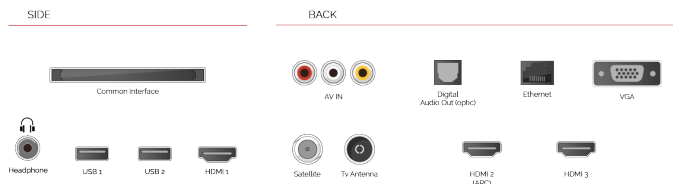

VERBINDUNG

GRÖÖE

ANZEIGE

Größe (cm & Zoll)	32" / 80cm
Paneltyp	Direct Back Light (DLED)
Auflösung	FHD (1920 x 1080)
Helligkeit	250

TON

Dolby Audio™	Ja
Audio-Ausgangsleistung (RMS)	2x6W
Lautsprechertyp	Down Firing
Interner Subwoofer	Nein
Sound-Modusarten	Musik, Film, Sprache, Klassisch, Flach, Benutzer
DTS	Nein
Equalizer	5 band