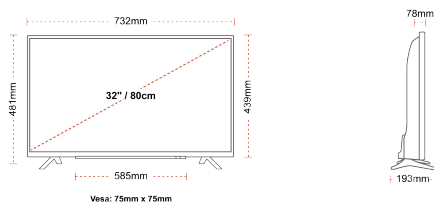

VERBINDUNG

GRÖÖE

ANZEIGE

Größe (cm & Zoll)	32" / 80cm
Paneltyp	Direct Back Light (DLED)
Auflösung	FHD (1920 x 1080)
Helligkeit	250

TON

Dolby Audio™	Ja
Audio-Ausgangsleistung (RMS)	2x6W
Lautsprechertyp	Down Firing
Interner Subwoofer	Nein
Sound-Modusarten	Musik, Film, Sprache, Klassisch, Flach, Benutzer
DTS	Nein
Equalizer	5 band

MECHANISCH

Abmessungen mit Verpackung (mm)	795 x 128 x 530
Abmessungen ohne Verpackung (mm)	732 x 193 x 481
Abmessungen ohne Ständer (mm)	732 x 78 x 439
Bruttogewicht (kg)	7
Eigengewicht (kg)	4,7
VESA (Wandhalterung) BxH	75mm x 75mm
Schraubengröße	M4