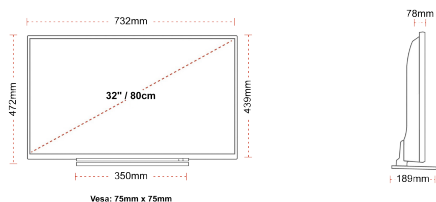

F

32kWh/1000

G

HDR
 45kWh/1000

HÖHEPUNKTE

- ⊗ Full HD
- ⊗ 2x HDMI, 1x USB
- ⊗ Smart TV
- ⊗ Internal WLAN
- ⊗ Alexa
- ⊗ Works With Google

VERBINDUNG

GRÖÖE

ANZEIGE

Größe (cm & Zoll)	32" / 80cm
Paneltyp	Direct Back Light (DLED)
Auflösung	FHD (1920 x 1080)
Helligkeit	Direct Back Light (DLED)

TON

Dolby Audio™	Ja
Audio-Ausgangsleistung (RMS)	2x6W
Lautsprechertyp	Down Firing
Interner Subwoofer	Nein
DTS	Nein
Equalizer	5 band
Onkyo	Nein

MECHANISCH

Abmessungen mit Verpackung (mm)	795 X 128 X 530
Abmessungen ohne Verpackung (mm)	732 x 189 x 472
Abmessungen ohne Ständer (mm)	732 x 78 x 439
Bruttogewicht (kg)	7
Eigengewicht (kg)	5
VESA (Wandhalterung) BxH	75mm x 75mm
Schraubengröße	M4