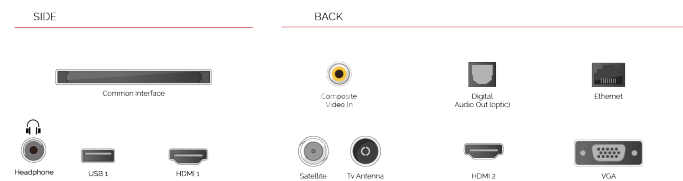

VERBINDUNG

GRÖÖE