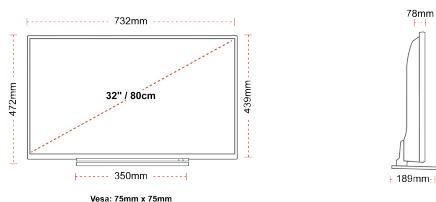

## ANZEIGE

Größe (cm & Zoll)	32" / 80cm
Paneltyp	Direct Back Light (DLED)
Auflösung	FHD (1920 x 1080)
Helligkeit	Direct Back Light (DLED)

## MECHANISCH

Abmessungen mit Verpackung (mm)	795 X 128 X 530
Abmessungen ohne Verpackung (mm)	732 x 189 x 472
Abmessungen ohne Ständer (mm)	732 x 78 x 439
Bruttogewicht (kg)	7
Eigengewicht (kg)	5
VESA (Wandhalterung) BxH	75mm x 75mm
Schraubengröße	M4