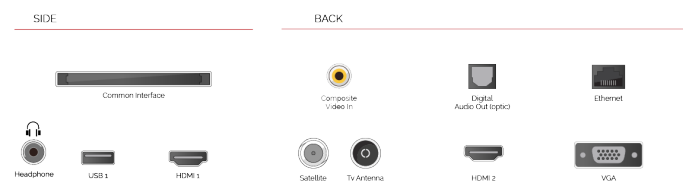

VERBINDUNG

GRÖÖE