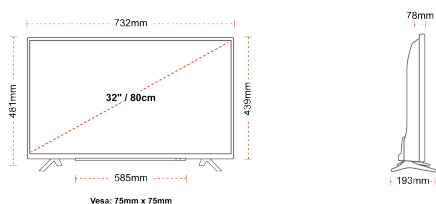

## GRÖßE

## ANZEIGE

Größe (cm & Zoll)	32" / 80cm
Paneltyp	Direct Back Light (DLED)
Auflösung	FHD (1920 x 1080)
Helligkeit	250

## MECHANISCH

Abmessungen mit Verpackung (mm)	795 X 128 X 530
Abmessungen ohne Verpackung (mm)	732 x 193 x 481
Abmessungen ohne Ständer (mm)	732 x 78 x 439
Bruttogewicht (kg)	7
Eigengewicht (kg)	4,7
VESA (Wandhalterung) BxH	75mm x 75mm
Schraubengröße	M4M4