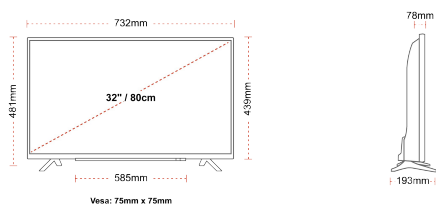

## ANZEIGE

Größe (cm & Zoll)	32" / 80cm
Paneltyp	Direct Back Light (DLED)
Auflösung	FHD (1920 x 1080)
Helligkeit	250

## MECHANISCH

Abmessungen mit Verpackung (mm)	795 X 128 X 530
Abmessungen ohne Verpackung (mm)	732 x 193 x 481
Abmessungen ohne Ständer (mm)	732 x 78 x 439
Bruttogewicht (kg)	7
Eigengewicht (kg)	4,7
VESA (Wandhalterung) BxH	75mm x 75mm
Schraubengröße	M4M4