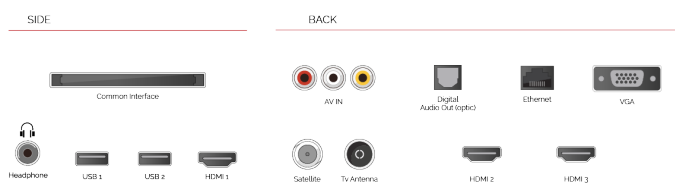

HDMI[®]

HIGH-DEFINITION MULTIMEDIA INTERFACE

Toshiba TV-Geräte sind serienmäßig mit zwei oder mehr HDMI™-Anschlüssen ausgestattet, sodass verschiedene HD-Geräte angeschlossen werden können.

USB MEDIA PLAYER

Wenn Sie ein USB-Speichergerät mit Ihrem Toshiba-TV-Gerät verbinden, können Sie Ihre heruntergeladenen Soundtracks und Filme auf dem Großbildschirm wiedergeben.

HÖHEPUNKTE

- ⊕ HD (High Definition) Ready
- ⊕ 3x HDMI, 2x USB
- ⊕ Smart TV
- ⊕ Internal WLAN & Bluetooth

VERBINDUNG

GRÖÖE

ANZEIGE

Größe (cm & Zoll)	32" / 80cm
Paneltyp	DLED
Auflösung	HD Ready (1366 x 768)
Helligkeit	250

TON

Dolby Audio™	JA
Audio-Ausgangsleistung (RMS)	2x6W
Lautsprechertyp	Down Firing
Interner Subwoofer	NEIN
Sound-Modusarten	Music, Film, Rede, Klassik, Flat, Benutzer
DTS	DTS HD + DTS TruSurround
Equalizer	5 Frequenzen
Onkyo	NEIN

ANSCHLÜSSE

CI+	JA
HDMI™	3 HDMI
USB	2 USB
Komponente (YPbPr) in	via VGA
Kompositvideo/Audio in	JA
Scart	NEIN
Ethernet	JA
Kopfhörer ausgehend	NEIN
Antenneneingang	JA
VGA (PC in - D-Sub15)	JA

SMART-TV-FUNKTIONEN