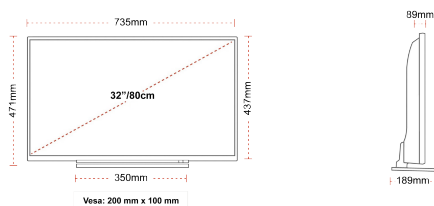

VERBINDUNG

GRÖÖE

ANZEIGE

Größe (cm & Zoll)	32" / 80cm
Paneltyp	DLED
Auflösung	HD Ready (1366 x 768)
Helligkeit	250

TON

Dolby Audio™	JA
Audio-Ausgangsleistung (RMS)	2x6W
Lautsprechertyp	Down Firing
Interner Subwoofer	NEIN
Sound-Modusarten	Music, Film, Rede, Klassik, Flat, Benutzer
DTS	DTS HD + DTS TruSurround
Equalizer	5 Frequenzen
Onkyo	NEIN

MECHANISCH

Abmessungen mit Verpackung (mm)	795 x 154 x 555
Abmessungen ohne Verpackung (mm)	735 x 189 x 471
Abmessungen ohne Ständer (mm)	735 x 89 x 437
Bruttogewicht (kg)	8
Eigengewicht (kg)	6
VESA (Wandhalterung) BxH	200mm x 100mm