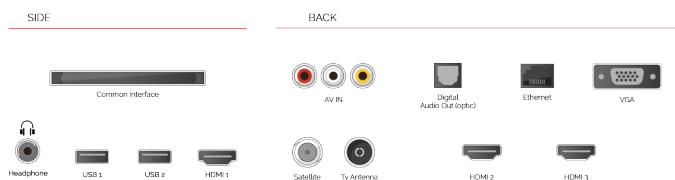

VERBINDUNG

GRÖÖE