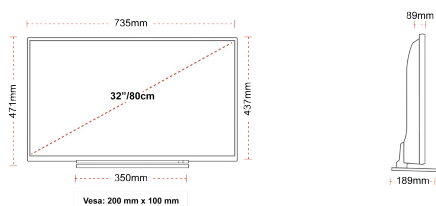

## ANZEIGE

Größe (cm & Zoll)	32" / 80cm
Paneltyp	DLED
Auflösung	HD Ready (1366 x 768)
Helligkeit	250