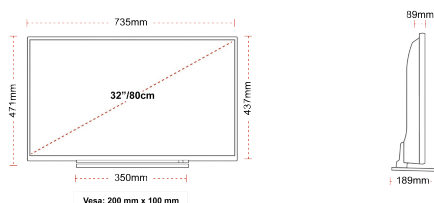

GRÖÖE

ANZEIGE

Größe (cm & Zoll)	32" / 80cm
Paneltyp	DLED
Auflösung	HD Ready (1366 x 768)
Helligkeit	250

TON

Dolby Audio™	JA
Audio-Ausgangsleistung (RMS)	2x6W
Lautsprechertyp	Down Firing
Interner Subwoofer	NEIN
Sound-Modusarten	Music, Film, Rede, Klassik, Flat, Benutzer
Equalizer	5 Frequenzen
Onkyo	NEIN

MECHANISCH

Abmessungen mit Verpackung (mm)	795 x 154 x 555
Abmessungen ohne Verpackung (mm)	735 x 189 x 471
Abmessungen ohne Ständer (mm)	735 x 89 x 437
Bruttogewicht (kg)	8
Eigengewicht (kg)	6
VESA (Wandhalterung) BxH	200mm x 100mm