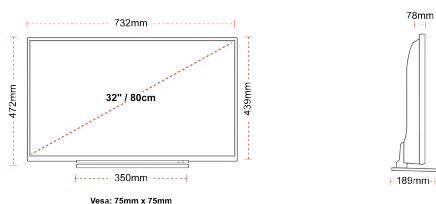

ANZEIGE

Größe (cm & Zoll)	32" / 80cm
Paneltyp	DLED
Auflösung	FHD (1920 x 1080)
Helligkeit	250

TON

Dolby Audio™	Ja
Audio-Ausgangsleistung (RMS)	2x6W
Lautsprechertyp	Down Firing
Interner Subwoofer	Nein
Sound-Modusarten	Musik, Film, Sprache, Klassik, Flat, Benutzer
DTS	Nein
Equalizer	5 band
Onkyo	Nein

MECHANISCH

Abmessungen mit Verpackung (mm)	795 x 128 x 530
Abmessungen ohne Verpackung (mm)	732 x 189 x 472
Abmessungen ohne Ständer (mm)	732 x 78 x 439
Bruttogewicht (kg)	7
Eigengewicht (kg)	5
VESA (Wandhalterung) BxH	75mm x 75mm
Schraubengröße	M4