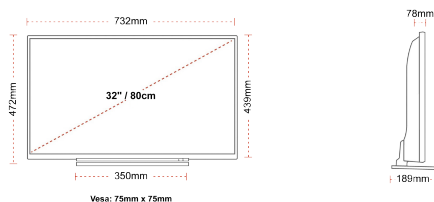

## ANZEIGE

Größe (cm & Zoll)	32" / 80cm
Paneltyp	DLED
Auflösung	FHD (1920 x 1080)
Helligkeit	250

## MECHANISCH

Abmessungen mit Verpackung (mm)	795 x 128 x 530
Abmessungen ohne Verpackung (mm)	732 x 189 x 472
Abmessungen ohne Ständer (mm)	732 x 78 x 439
Bruttogewicht (kg)	7
Eigengewicht (kg)	5
VESA (Wandhalterung) BxH	75mm x 75mm
Schraubengröße	M4