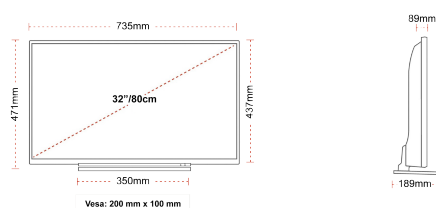

GRÖßE

ANZEIGE

Größe (cm & Zoll)	32" / 80cm
Paneltyp	DLED
Auflösung	Full HD (1920 x 1080)
Helligkeit	250

TON

Dolby Audio™	JA
Audio-Ausgangsleistung (RMS)	2x6W
Lautsprechertyp	Down Firing
Interner Subwoofer	NEIN
Sound-Modusarten	Music, Film, Rede, Klassik, Flat, Benutzer
Equalizer	5 Frequenzen
Onkyo	NEIN

MECHANISCH

Abmessungen mit Verpackung (mm)	795 x 154 x 555
Abmessungen ohne Verpackung (mm)	735 x 189 x 471
Abmessungen ohne Ständer (mm)	735 x 89 x 437
Bruttogewicht (kg)	8
Eigengewicht (kg)	6
VESA (Wandhalterung) BxH	200mm x 100mm