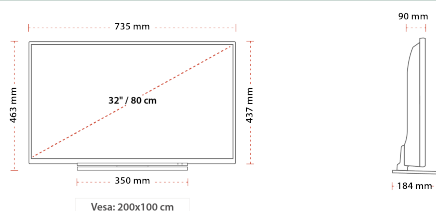

HÖHEPUNKTE

- ⊗ Full HD (High Definition)
- ⊗ 3x HDMI™, 2x USB
- ⊗ Toshiba Smart Portal
- ⊗ Internal WLAN & Bluetooth
- ⊗ USB Recording
- ⊗ Eco Friendly Mode

VERBINDUNG

GRÖßE

ANZEIGE

Größe (cm & Zoll)	32" / 81cm
Paneltyp	D-LED
Auflösung	FHD (1920 x 1080)
Helligkeit	250