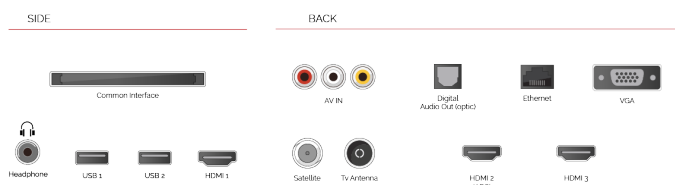

VERBINDUNG

GRÖÖE