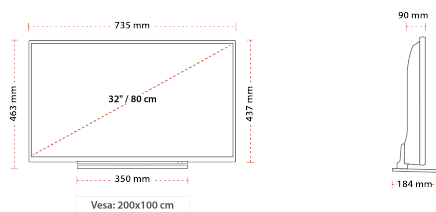

F

32kWh/1000

HÖHEPUNKTE

- ⊗ Full HD (High Definition)
- ⊗ 3x HDMI™, 2x USB
- ⊗ Toshiba Smart Portal
- ⊗ Internal WLAN & Bluetooth®
- ⊗ Eco Friendly Mode
- ⊗ Dolby Audio™

VERBINDUNG

GRÖÖE

ANZEIGE

Größe (cm & Zoll)	32" / 81cm
Paneltyp	D-LED
Auflösung	FHD (1920 x 1080)
Helligkeit	250

Abmessungen mit Verpackung (mm)	915 x 154 x 585
Abmessungen ohne Verpackung (mm)	189 x 735 x 465
Abmessungen ohne Ständer (mm)	90 x 735 x 437
Bruttogewicht (kg)	8
Eigengewicht (kg)	5,5
VESA (Wandhalterung) BxH	200 x 100