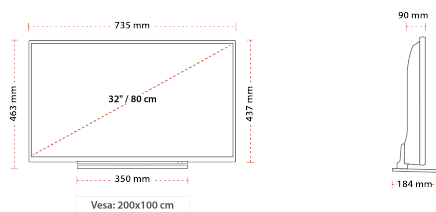

## ANZEIGE

Größe (cm & Zoll)	32" / 81cm
Paneltyp	D-LED
Auflösung	FHD (1920 x 1080)
Helligkeit	250