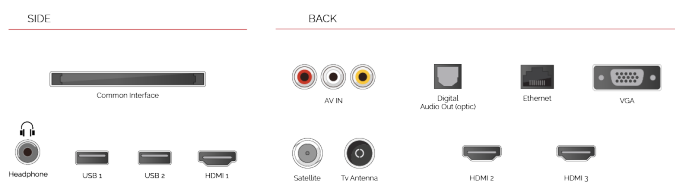

SCREEN SHARE

Teilen Sie mit anderen Ihre schönsten Erinnerungen. Zeigen Sie Ihre Smartphone oder Tablet Fotos direkt auf dem Großbildschirm Ihres Toshiba-TV-Geräts.

USB CLONING

Speichern Sie Ihre Lieblingskanäle, Ton- und Bildeinstellungen auf einem USB-Gerät, sodass diese schnell auf Ihr neues Toshiba-TV-Gerät übertragen werden können.

F

32kWh/1000

HÖHEPUNKTE

- ⊗ Full HD (High Definition)
- ⊗ 3x HDMI™, 2x USB
- ⊗ Toshiba Smart Portal
- ⊗ Internal WLAN & Bluetooth®
- ⊗ Eco Friendly Mode
- ⊗ Dolby Audio™

VERBINDUNG

GRÖÖE

ANZEIGE

Größe (cm & Zoll)	32" / 81cm
Paneltyp	D-LED
Auflösung	FHD (1920 x 1080)
Helligkeit	250

ZUBEHÖR

Fernbedienung	JA
Fernbedienung Batterie	JA
Schnellstart Anleitung	JA
Mini-Fernbedienung	NEIN

VIDEO

HDR	Nein
Bildmodi	Dynamisch, Spiele, Sport, Kino, Natur, Benutzer

TUNER / TV-ÜBERTRAGUNG

HEVC-Dekodierer (H.265)	JA
Tunertyp	HD DVB-T2/C/S2
Dualer Tuner	NEIN
EPG (Elektronischer Programmführer)	JA
Automatische Suche	Ja
Programmspeicherkapazität (Analog)	200
Programmspeicherkapazität (Digital S/S2)	10000
Programmspeicherkapazität (Digital T/T2/C)	800

ANSCHLÜSSE

CI+	JA
HDMI™	3x HDMI™ 1.4
USB	2x USB2.0
Komponente (YPbPr) in	via VGA
Kompositvideo/Audio in	JA
Scart	NEIN
Ethernet	Ja
Kopfhörer ausgehend	Ja
Antenneneingang	JA
VGA (PC in - D-Sub15)	JA

SMART-TV-FUNKTIONEN