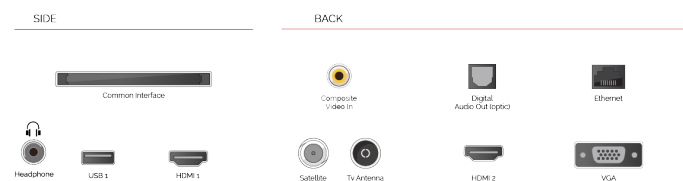

F

32kWh/1000

G

HDR
 45kWh/1000

HÖHEPUNKTE

- ⊗ Full HD
- ⊗ 2x HDMI, 1x USB
- ⊗ Smart TV
- ⊗ Internal WLAN
- ⊗ Alexa
- ⊗ Works With Google

VERBINDUNG

GRÖßE

ANZEIGE

Größe (cm & Zoll)	32" / 80cm
Paneltyp	Direct Back Light (DLED)
Auflösung	FHD (1920 x 1080)
Helligkeit	250

TON

Dolby Audio™	Ja
Audio-Ausgangsleistung (RMS)	2x6W
Lautsprechertyp	Down Firing
Interner Subwoofer	Nein
DTS	Nein
Equalizer	5 band
Onkyo	Nein