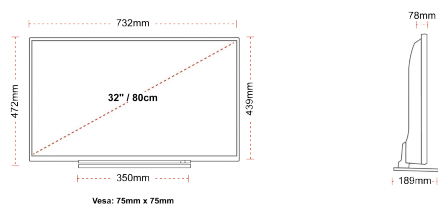

F

32kWh/1000

G

HDR
 45kWh/1000

HÖHEPUNKTE

- ⊗ Full HD
- ⊗ 2x HDMI, 1x USB
- ⊗ Smart TV
- ⊗ Internal WLAN
- ⊗ Alexa
- ⊗ Works With Google

VERBINDUNG

GRÖßE

ANZEIGE

Größe (cm & Zoll)	32" / 80cm
Paneltyp	Direct Back Light (DLED)
Auflösung	FHD (1920 x 1080)
Helligkeit	250

TON

Dolby Audio™	Ja
Audio-Ausgangsleistung (RMS)	2x6W
Lautsprechertyp	Down Firing
Interner Subwoofer	Nein
DTS	Nein
Equalizer	5 band
Onkyo	Nein

MECHANISCH

Abmessungen mit Verpackung (mm)	795 X 128 X 530
Abmessungen ohne Verpackung (mm)	732 x 189 x 472
Abmessungen ohne Ständer (mm)	732 x 78 x 439
Bruttogewicht (kg)	7
Eigengewicht (kg)	5
VESA (Wandhalterung) BxH	75mm x 75mm
Schraubengröße	M4M4