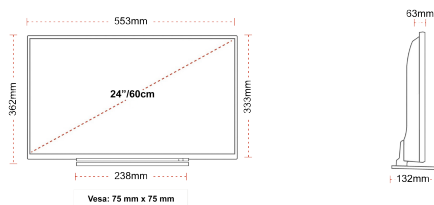

## VERBINDUNG

SIDE

BACK

## ANZEIGE

Größe (cm & Zoll)	24" / 60cm
Paneltyp	Edge LED (ELED)
Auflösung	HD Ready (1366 x 768)
Helligkeit	220

## MECHANISCH

Abmessungen mit Verpackung (mm)	625 x 110 x 460
Abmessungen ohne Verpackung (mm)	553 x 132 x 362
Abmessungen ohne Ständer (mm)	553 x 63 x 333
Bruttogewicht (kg)	5,5
Eigengewicht (kg)	3,6
VESA (Wandhalterung) BxH	75mm x 75mm
Schraubengröße	M4M4