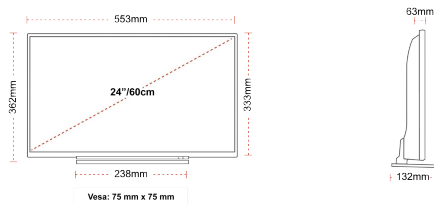

BACK

GRÖÖE

ANZEIGE

Größe (cm & Zoll)	24" / 60cm
Paneltyp	Edge LED (ELED)
Auflösung	HD Ready (1366 x 768)
Helligkeit	220

TON

Dolby Audio™	Ja
Audio-Ausgangsleistung (RMS)	2x2.5W
Lautsprechertyp	Down Firing
Interner Subwoofer	Nein
DTS	Ja
Equalizer	5 band
Onkyo	Nein

MECHANISCH

Abmessungen mit Verpackung (mm)	625 x 110 x 460
Abmessungen ohne Verpackung (mm)	553 x 132 x 362
Abmessungen ohne Ständer (mm)	553 x 63 x 333
Bruttogewicht (kg)	5,5
Eigengewicht (kg)	3,6
VESA (Wandhalterung) BxH	75mm x 75mm
Schraubengröße	M4M4