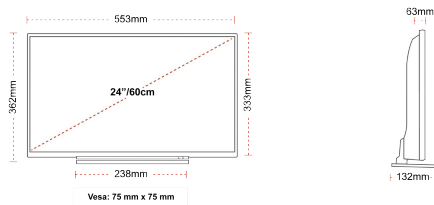

BACK

GRÖßE

ANZEIGE

Größe (cm & Zoll)	24" / 60cm
Paneltyp	Edge LED (ELED)
Auflösung	HD Ready (1366 x 768)
Helligkeit	220

TON

Dolby Audio™	Ja
Audio-Ausgangsleistung (RMS)	2x2.5W
Lautsprechertyp	Down Firing
Interner Subwoofer	Nein
DTS	Ja
Equalizer	5 band
Onkyo	Nein

MECHANISCH

Abmessungen mit Verpackung (mm)	625 x 110 x 460
Abmessungen ohne Verpackung (mm)	553 x 132 x 362
Abmessungen ohne Ständer (mm)	553 x 63 x 333
Bruttogewicht (kg)	5,5
Eigengewicht (kg)	3,6
VESA (Wandhalterung) BxH	75mm x 75mm
Schraubengröße	M4M4