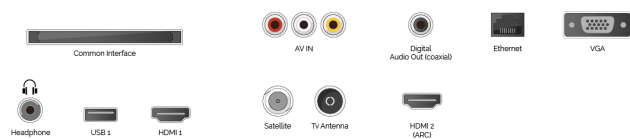

Wenn das eingebettete Mikrofonsystem eingeschaltet ist, wird Ihr Fernseher selbst zu einem Alexa-Gerät. Sie können Alexa bitten, den Kanal zu wechseln, Apps zu öffnen, nach Filmen und Shows zu suchen, Musik abzuspielen und vieles mehr

E

16kWh/1000

G

HDR
 28kWh/1000

HÖHEPUNKTE

- ⊗ HD Ready
- ⊗ 2x HDMI, 1x USB
- ⊗ Smart TV
- ⊗ Internal WLAN & Bluetooth
- ⊗ Alexa Built-in
- ⊗ Works With Google

VERBINDUNG

SIDE

BACK

GRÖÖE

ANZEIGE

Größe (cm & Zoll)	24" / 60cm
Paneltyp	Kanten-LED (ELED)
Auflösung	HD Ready (1366 x 768)
Helligkeit	220

TON

Dolby Audio™	Ja
Audio-Ausgangsleistung (RMS)	2x2.5W
Lautsprechertyp	Abfeuern
Interner Subwoofer	Nein
DTS	Ja
Equalizer	5 band
Onkyo	Nein