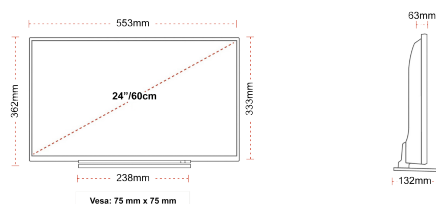

E

16kWh/1000

G

HDR
 28kWh/1000

HÖHEPUNKTE

- ⊗ HD Ready
- ⊗ 2x HDMI, 1x USB
- ⊗ Smart TV
- ⊗ Internal WLAN & Bluetooth
- ⊗ Alexa Built-in
- ⊗ Works With Google

VERBINDUNG

SIDE

BACK

GRÖÖE

ANZEIGE

Größe (cm & Zoll)	24" / 60cm
Paneltyp	Kanten-LED (ELED)
Auflösung	HD Ready (1366 x 768)
Helligkeit	220

TON

Dolby Audio™	Ja
Audio-Ausgangsleistung (RMS)	2x2.5W
Lautsprechertyp	Abfeuern
Interner Subwoofer	Nein
DTS	Ja
Equalizer	5 band
Onkyo	Nein

MECHANISCH

Abmessungen mit Verpackung (mm)	625 x 110 x 460
Abmessungen ohne Verpackung (mm)	553 x 132 x 362
Abmessungen ohne Ständer (mm)	553 x 63 x 333
Bruttogewicht (kg)	5,5
Eigengewicht (kg)	3,6
VESA (Wandhalterung) BxH	75mm x 75mm
Schraubengröße	M4M4