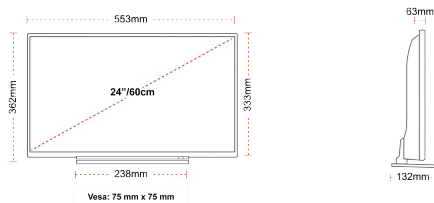

## VERBINDUNG

SIDE

BACK

## ANZEIGE

Größe (cm & Zoll)	24" / 60cm
Paneltyp	Edge LED (ELED)
Auflösung	HD Ready (1366 x 768)
Helligkeit	220

## MECHANISCH

Abmessungen mit Verpackung (mm)	625 x 110 x 460
Abmessungen ohne Verpackung (mm)	553 x 132 x 362
Abmessungen ohne Ständer (mm)	553 x 63 x 333
Bruttogewicht (kg)	5,5
Eigengewicht (kg)	3,6
VESA (Wandhalterung) BxH	75mm x 75mm
Schraubengröße	M4