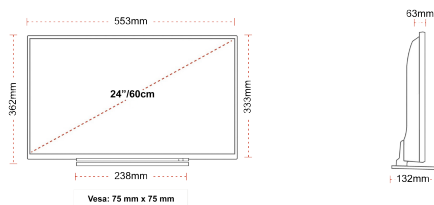

BACK

GRÖÖE

ANZEIGE

Größe (cm & Zoll)	24" / 60cm
Paneltyp	Edge LED (ELED)
Auflösung	HD Ready (1366 x 768)
Helligkeit	220

TON

Dolby Audio™	Ja
Audio-Ausgangsleistung (RMS)	2x2.5W
Lautsprechertyp	Down Firing
Interner Subwoofer	Nein
DTS	Ja
Equalizer	5 band
Onkyo	Nein

MECHANISCH

Abmessungen mit Verpackung (mm)	625 x 110 x 460
Abmessungen ohne Verpackung (mm)	553 x 132 x 362
Abmessungen ohne Ständer (mm)	553 x 63 x 333
Bruttogewicht (kg)	5,5
Eigengewicht (kg)	3,6
VESA (Wandhalterung) BxH	75mm x 75mm
Schraubengröße	M4