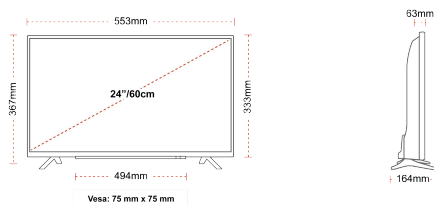

GRÖÖE

ANZEIGE

Größe (cm & Zoll)	24'' / 60cm
Paneltyp	Edge LED (ELED)
Auflösung	HD Ready (1366 x 768)
Helligkeit	220

TON

Dolby Audio™	Ja
Audio-Ausgangsleistung (RMS)	2x2.5W
Lautsprechertyp	Down Firing
Interner Subwoofer	Nein
Sound-Modusarten	Musik, Film, Sprache, Klassisch, Flach, Benutzer
DTS	Nein
Equalizer	5 band
Onkyo	Nein

MECHANISCH

Abmessungen mit Verpackung (mm)	704 X 149 X 461
Abmessungen ohne Verpackung (mm)	553 x 164 x 367
Abmessungen ohne Ständer (mm)	553 x 63 x 333
Bruttogewicht (kg)	6
Eigengewicht (kg)	3
VESA (Wandhalterung) BxH	75mm x 75mm
Schraubengröße	M4