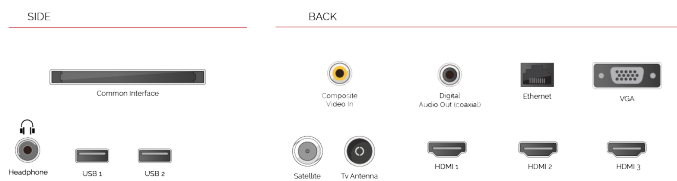

GRÖÖE

ANZEIGE

Größe (cm & Zoll)	24'' / 60cm
Paneltyp	Edge LED (ELED)
Auflösung	HD Ready (1366 x 768)
Helligkeit	220

TON

Dolby Audio™	Ja
Audio-Ausgangsleistung (RMS)	2x2.5W
Lautsprechertyp	Down Firing
Interner Subwoofer	Nein
Sound-Modusarten	Musik, Film, Sprache, Klassisch, Flach, Benutzer
DTS	Nein
Equalizer	5 band
Onkyo	Nein