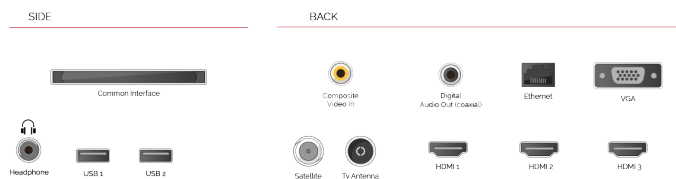

VERBINDUNG

GRÖÖE