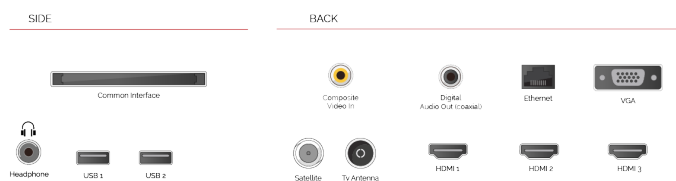

VERBINDUNG

GRÖÖE