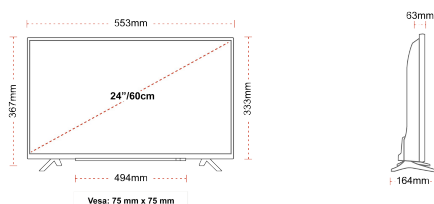

ANZEIGE

Größe (cm & Zoll)	24" / 60cm
Paneltyp	Edge LED (ELED)
Auflösung	HD Ready (1366 x 768)
Helligkeit	220

TON

Dolby Audio™	Ja
Audio-Ausgangsleistung (RMS)	2x2.5W
Lautsprechertyp	Down Firing
Interner Subwoofer	Nein
Sound-Modusarten	Musik, Film, Sprache, Klassisch, Flach, Benutzer
DTS	Nein
Equalizer	5 band
Onkyo	Nein

ZUBEHÖR

Fernbedienung	Ja
Fernbedienung Batterie	Ja
Schnellstart Anleitung	Ja
Mini-Fernbedienung	Nein

VIDEO

Wide Color Gamut	Nein
HDR	Ja
Dolby Vision HDR	Nein
TRU Flow	Nein
TRU Resolution	Nein
TRU Micro Dimming	Nein

TUNER / TV-ÜBERTRAGUNG

HEVC-Dekodierer (H.265)	Ja
Tunertyp	HD DVB-T2/C/S2
UHD über Satellit	Nein
Dualer Tuner	Nein
EPG (Elektronischer Programmführer)	Ja
Automatische Suche	Ja
Programmspeicherkapazität (Analog)	200
Programmspeicherkapazität (Digital S/S2)	10000
Programmspeicherkapazität (Digital T/T2/C)	1000+1000

ANSCHLÜSSE

CI+	Ja
HDMI™	3 HDMI
USB	2 USB
Komponente (YPbPr) in	via VGA
Kompositvideo/Audio in	Ja
Scart	Nein
Ethernet	Ja
Kopfhörer ausgehend	Ja
Antenneneingang	Ja
VGA (PC in - D-Sub15)	Ja

SMART-TV-FUNKTIONEN

HBBTV ver 2.0.2	Ja
Audio-Video Sharing (AVS)	Nein
Smart Portal	Android TV
Toshiba TV Smart Center	Nein
Webbrowser	Nein
Netflix	Ja
YouTube™	Ja
Bluetooth	Ja
Bildschirm spiegeln (Miracast)	Chromecast
Prime Video	Ja
Google Assistant	Google Assistant
Amazon Alexa	Nein

MECHANISCH

Abmessungen mit Verpackung (mm)	704 X 149 X 461
Abmessungen ohne Verpackung (mm)	553 x 164 x 367
Abmessungen ohne Ständer (mm)	553 x 63 x 333
Bruttogewicht (kg)	6
Eigengewicht (kg)	3
VESA (Wandhalterung) BxH	75mm x 75mm
Schraubengröße	M4

LEISTUNGS-AUFNAHME / ENERGIE

Energieverbrauch im Standby (Durchschnitt)	<0.5W
Betriebsspannung – Frequenz	220-240V AC
12V TV (Mobile TV)	Nein