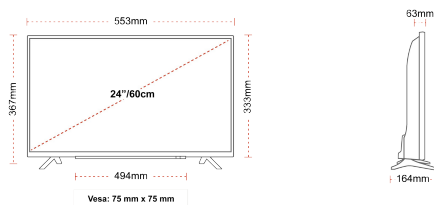

## ANZEIGE

Größe (cm & Zoll)	24" / 60cm
Paneltyp	Edge LED (ELED)
Auflösung	HD Ready (1366 x 768)
Helligkeit	220

## MECHANISCH

Abmessungen mit Verpackung (mm)	625 x 110 x 460
Abmessungen ohne Verpackung (mm)	553 x 164 x 367
Abmessungen ohne Ständer (mm)	553 x 63 x 333
Bruttogewicht (kg)	6
Eigengewicht (kg)	3
VESA (Wandhalterung) BxH	75mm x 75mm
Schraubengröße	M4