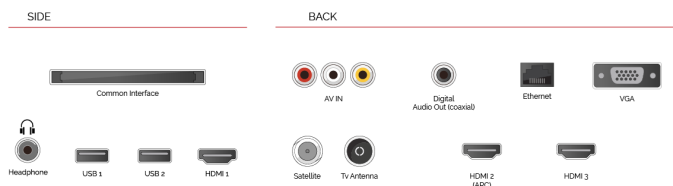

VERBINDUNG

GRÖÖE