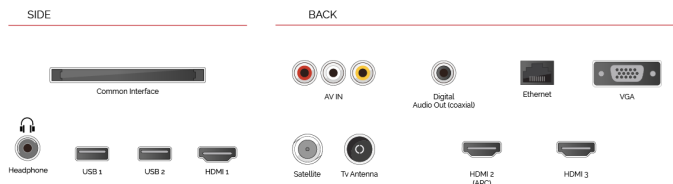

VERBINDUNG

GRÖÖE