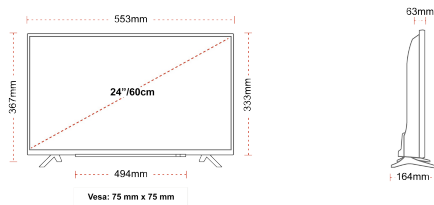

ANZEIGE

Größe (cm & Zoll)	24" / 60cm
Paneltyp	Edge LED (ELED)
Auflösung	HD Ready (1366 x 768)
Helligkeit	220

TON

Dolby Audio™	Ja
Audio-Ausgangsleistung (RMS)	2x2.5W
Lautsprechertyp	Down Firing
Interner Subwoofer	Nein
Sound-Modusarten	Musik, Film, Sprache, Klassisch, Flach, Benutzer
DTS	Nein
Equalizer	5 band
Onkyo	Nein

ZUBEHÖR

Fernbedienung	Ja
Fernbedienung Batterie	Ja
Schnellstart Anleitung	Ja
Mini-Fernbedienung	Nein

VIDEO

Wide Color Gamut	Nein
HDR	Ja
Dolby Vision HDR	Nein
TRU Flow	Nein
TRU Resolution	Nein
TRU Micro Dimming	Nein

TUNER / TV-ÜBERTRAGUNG

HEVC-Dekodierer (H.265)	Ja
Tunertyp	HD DVB-T2/C/S2
UHD über Satellit	Nein
Dualer Tuner	Nein
EPG (Elektronischer Programmführer)	Ja
Automatische Suche	Ja
Programmspeicherkapazität (Analog)	200
Programmspeicherkapazität (Digital S/S2)	10000
Programmspeicherkapazität (Digital T/T2/C)	1000+1000

ANSCHLÜSSE

CI+	Ja
HDMI™	3 HDMI
USB	2 USB
Komponente (YPbPr) in	via VGA
Kompositvideo/Audio in	Ja
Scart	Nein
Ethernet	Ja
Kopfhörer ausgehend	Ja
Antenneneingang	Ja
VGA (PC in - D-Sub15)	Ja

SMART-TV-FUNKTIONEN

HBBTV ver 2.0.2	Ja
Audio-Video Sharing (AVS)	Nein
Toshiba TV Smart Center	Nein
Webbrowser	Nein
Netflix	Ja
YouTube™	Ja
Bluetooth	Ja
Bildschirmspiegelung (Miracast)	Chromecast
Prime Video	Ja
Google Assistant	Google Assistant
Amazon Alexa	Nein

MECHANISCH

Abmessungen mit Verpackung (mm)	625 x 110 x 460
Abmessungen ohne Verpackung (mm)	553 x 164 x 367
Abmessungen ohne Ständer (mm)	553 x 63 x 333
Bruttogewicht (kg)	6
Eigengewicht (kg)	3
VESA (Wandhalterung) BxH	75mm x 75mm
Schraubengröße	M4

LEISTUNGS-AUFNAHME / ENERGIE

Energieverbrauch im Standby (Durchschnitt)	<0.5W
Betriebsspannung - Frequenz	220-240V AC
12V TV (Mobile TV)	Nein