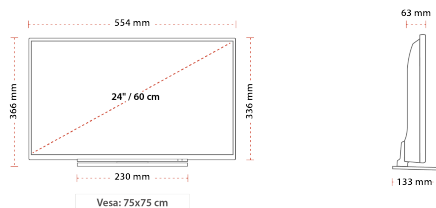

### GRÖßE

### ANZEIGE

Größe (cm & Zoll)	24" / 60cm
Paneltyp	E-LED
Auflösung	HD (1366 x 768)
Helligkeit	220