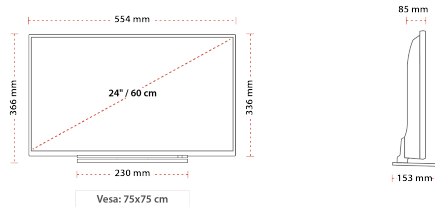

## ANZEIGE

Größe (cm & Zoll)	24" / 61cm
Paneltyp	D-LED
Auflösung	HDRReady (1366 x 768)