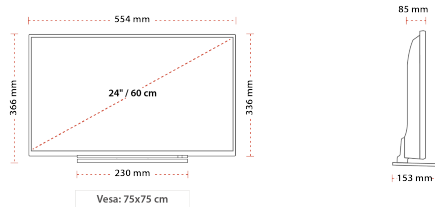

VERBINDUNG

GRÖßE

ANZEIGE

Größe (cm & Zoll)	24" / 61cm
Paneltyp	D-LED
Auflösung	HDRReady (1366 x 768)

TON

Dolby Audio™	JA
Audio-Ausgangsleistung (RMS)	2x2,5W
Lautsprechertyp	Downfiring-Lautsprecher
Interner Subwoofer	NEIN
Sound-Modusarten	Music, Film, Rede, Klassik, Flat, Benutzer
DTS	DTSTM HD + DTS™ TruSurround
Equalizer	5 Frequenzen

MECHANISCH

Abmessungen mit Verpackung (mm)	700 x 145 x 418
Abmessungen ohne Verpackung (mm)	152 x 554 x 369
Abmessungen ohne Ständer (mm)	85 x 554 x 336
Bruttogewicht (kg)	5,5
Eigengewicht (kg)	3,3
VESA (Wandhalterung) BxH	75 x 75