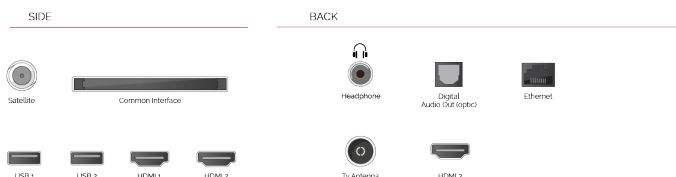

## Dolby Vision

Ponořte se do akce na obrazovce s jedním z našich televizorů kompatibilních s Toshiba Dolby Vision. Dolby Vision, preferovaný formát videa HDR od tvůrců filmů po celém světě, využívá dynamická metadata ke čtení a výpočtu přesně správné úrovně jasu pro každý televizní rámeček.