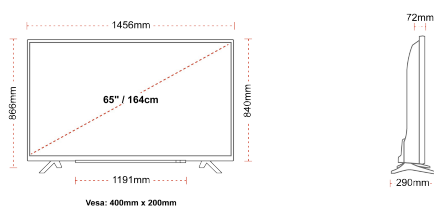

ZOBRAZIT

Rozměr obrazovky (palce & cm)	65" / 164cm
Typ panelu	Direct Back Light (DLED)
Rozlišení	Ultra HD (3840 x 2160)
Jasnost	350

ZVUK

Dolby Audio™	Ano
Napájení výstupu audia (RMS)	2x12W
Typ reproduktoru	Down Firing
Interní reproduktor	Ano
Zvukové režimy	Smart, Movie, Music, News
DTS	Ano
Ekvalizér	5 band
Onkyo	Sound by Onkyo

PŘÍSLUŠENSTVÍ

Dálkové ovládání	Ano
Baterie Dálkového ovládání	Ano
Příručka pro rychlý start	Ano
Malé dálkové ovládání	Ne

VIDEO

Wide Color Gamut	Ano
HDR	Ano
Režimy obrázků	User, Standard, Vivid, Sport, Movie, Game
Dolby Vision HDR	Ano
TRU Flow	Ne
TRU Resolution	Ano
TRU Micro Dimming	Ano

TUNER / VYSÍLÁNÍ

HEVC (H.265) Dekodér	Ano
Тип на тунера	HD DVB-T2/C/S2
UHD ze Satelitu	Ano
Duální Tuner	Ne
Elektronický Programový Průvodce (EPG)	Ano
Automatické vyhledávání	Ano
Kapacita ukládání programů (analogová)	200
Kapacita ukládání programů (digitální S/S2)	10000
Kapacita ukládání programů (digitální T/T2/C)	1000+1000

PŘIPOJENÍ

CI+	Ano
HDMI™	3 HDMI
USB	2 USB
Komponent (YPbPr) do	Ne
Kompozit Video/Audio do	Ano
Scart	Ne
Ethernet	Ano
Sluchátkový výstup	Ano
Anténní vstup	Ano
VGA (PC in - D-Sub15)	Ne

FUNKCE CHYTRÉ TV

HBBTV ver 2.0.2	Ano
Audio-Video Sharing (AVS)	Ne
Smart Portal	Android TV
Toshiba TV Smart Center	Ne
Webový prohlížeč	Ne
Netflix	Ano
YouTube™	Ano
Bluetooth	Ano
Screen Mirroring	Chromecast
Prime Video	Ano
Google Assistant	Google Assistant
Amazon Alexa	Ne

MECHANICKÝ

Rozměry s obalem (mm)	1620 x 165 x 1010
Rozměry bez obalu (mm)	1456 x 290 x 866
Rozměry bez podstavce (mm)	1456 x 72 x 840
Celková hmotnost (kg)	27,5
Čistá hmotnost (kg)	20,5
VESA (stěnový nástavec) WxH	400mm x 200mm
Velikost šroubu	M6

NAPÁJENÍ / ENERGIE

Spotřeba energie v pohotovostním režimu (Průměrný)	<0.5W
Provozní napětí - frekvence	220-240V AC
12V TV (Mobile TV)	Ne