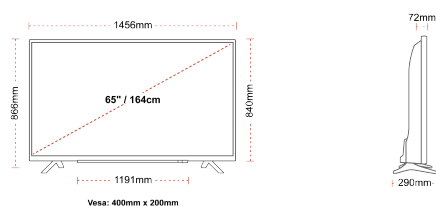

SPOJENÍ

VELIKOST

ZOBRAZIT

Rozměr obrazovky (palce & cm)	65" / 164cm
Typ panelu	Direct Back Light (DLED)
Rozlišení	Ultra HD (3840 x 2160)
Jasnost	350

ZVUK

Dolby Audio™	Ano
Napájení výstupu audia (RMS)	2x12W
Typ reproduktoru	Down Firing
Interní reproduktor	Ano
Zvukové režimy	Smart, Movie, Music, News
DTS	Ano
Ekvalizér	5 band
Onkyo	Sound by Onkyo

MECHANICKÝ

Rozměry s obalem (mm)	1620 x 165 x 1010
Rozměry bez obalu (mm)	1456 x 290 x 866
Rozměry bez podstavce (mm)	1456 x 72 x 840
Celková hmotnost (kg)	27,5
Čistá hmotnost (kg)	20,5
VESA (stěnový nástavec) WxH	400mm x 200mm
Velikost šroubu	M6