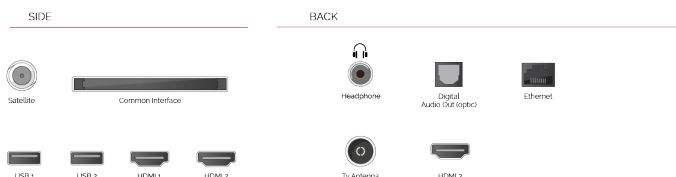

SPOJENÍ

VELIKOST

ZOBRAZIT

Rozměr obrazovky (palce & cm)	65" / 164cm
Typ panelu	Direct Back Light (DLED)
Rozlišení	Ultra HD (3840 x 2160)
Jasnost	350

ZVUK

Dolby Audio™	Ano
Napájení výstupu audia (RMS)	2x12W
Typ reproduktoru	Down Firing
Interní reproduktor	Ano
Zvukové režimy	Smart, Movie, Music, News
DTS	Ano
Ekvalizér	5 band
Onkyo	Sound by Onkyo