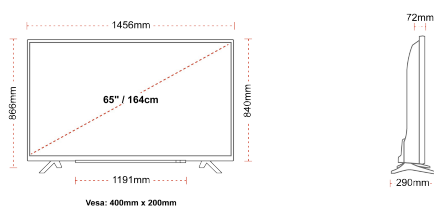

SPOJENÍ

VELIKOST

ZOBRAZIT

Rozměr obrazovky (palce & cm)	65" / 164cm
Typ panelu	Direct Back Light (DLED)
Rozlišení	Ultra HD (3840 x 2160)
Jasnost	350

ZVUK

Dolby Audio™	Ano
Napájení výstupu audia (RMS)	2x12W
Typ reproduktoru	Down Firing
Interní reproduktor	Ano
Zvukové režimy	Smart, Movie, Music, News
DTS	Ano
Ekvalizér	5 band
Onkyo	Sound by Onkyo

MECHANICKÝ

Rozměry s obalem (mm)	1620 x 165 x 1010
Rozměry bez obalu (mm)	1456 x 290 x 866
Rozměry bez podstavce (mm)	1456 x 72 x 840
Celková hmotnost (kg)	27,5
Čistá hmotnost (kg)	20,5
VESA (stěnový nástavec) WxH	400mm x 200mm
Velikost šroubu	M6