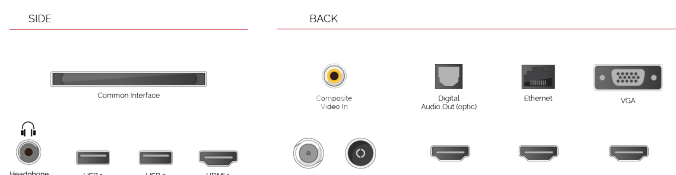

SPOJENÍ

VELIKOST