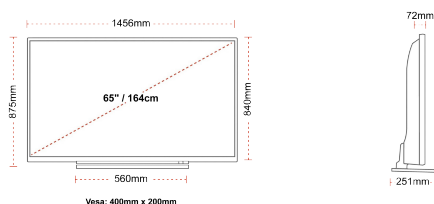

ZOBRAZIT

Rozměr obrazovky (palce & cm)	65" / 164cm
Typ panelu	DLED
Rozlišení	Ultra HD (3840 x 2160)
Jasnost	320

ZVUK

Dolby Audio™	Ano
Napájení výstupu audia (RMS)	2x12W
Typ reproduktoru	Down Firing
Interní reproduktor	Ne
Zvukové režimy	Music, Movie, Speech, Classic, Flat, User
DTS	Ano
Ekvalizér	5 band
Onkyo	Sound by Onkyo

MECHANICKÝ

Rozměry s obalem (mm)	1607 x 152 x 984
Rozměry bez obalu (mm)	1456 x 251 x 875
Rozměry bez podstavce (mm)	1456 x 72 x 840
Celková hmotnost (kg)	32,00
Čistá hmotnost (kg)	24,50
VESA (stěnový nástavec) WxH	400mm x 200mm
Velikost šroubu	M6