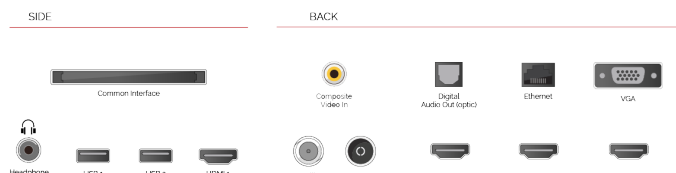

SPOJENÍ

VELIKOST