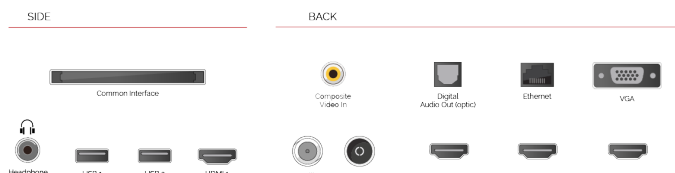

SPOJENÍ

VELIKOST