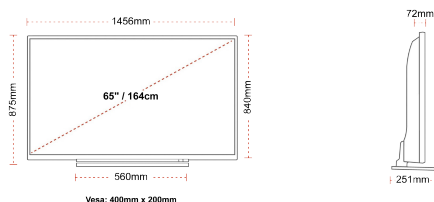

## ZOBRAZIT

Rozměr obrazovky (palce & cm)	65" / 164cm
Typ panelu	DLED
Rozlišení	Ultra HD (3840 x 2160)
Jasnost	320

## MECHANICKÝ

Rozměry s obalem (mm)	1607 x 152 x 984
Rozměry bez obalu (mm)	1456 x 251 x 875
Rozměry bez podstavce (mm)	1456 x 72 x 840
Celková hmotnost (kg)	32,00
Čistá hmotnost (kg)	24,50
VESA (stěnový nástavec) WxH	400mm x 200mm
Velikost šroubu	M6