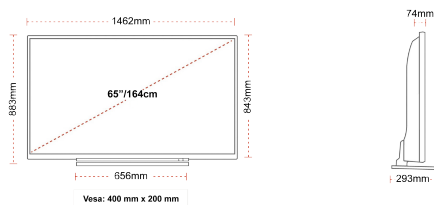

ZOBRAZIT

Rozměr obrazovky (palce & cm)	65" / 164cm
Typ panelu	DLED
Rozlišení	Ultra HD (3840 x 2160)
Jasnost	350

ZVUK

Dolby Audio™	Ano
Napájení výstupu audia (RMS)	2x12W
Typ reproduktoru	Down Firing
Interní reproduktor	Ne
Zvukové režimy	Hudba, film, řeč, klasický, plochý, uživatel
DTS	Ano
Ekvalizér	Ano
Onkyo	Ano

MECHANICKÝ

Rozměry s obalem (mm)	1620 x 165 x 995
Rozměry bez obalu (mm)	1462 x 293 x 879
Rozměry bez podstavce (mm)	1462 x 74 x 843
Celková hmotnost (kg)	31
Čistá hmotnost (kg)	24
VESA (stěnový nástavec) WxH	400mm x 200mm
Velikost šroubu	M6