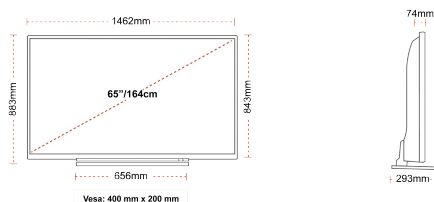

ZOBRAZIT

Rozměr obrazovky (palce & cm)	65" / 164cm
Typ panelu	DLED
Rozlišení	Ultra HD (3840 x 2160)
Jasnost	350

ZVUK

Dolby Audio™	Ano
Napájení výstupu audia (RMS)	2x12W
Typ reproduktoru	Down Firing
Interní reproduktor	Ne
Zvukové režimy	Hudba, film, řeč, klasický, plochý, uživatel
DTS	Ano
Ekvalizér	Ano
Onkyo	Ano

MECHANICKÝ

Rozměry s obalem (mm)	1620 x 165 x 995
Rozměry bez obalu (mm)	1462 x 293 x 879
Rozměry bez podstavce (mm)	1462 x 74 x 843
Celková hmotnost (kg)	31
Čistá hmotnost (kg)	24
VESA (stěnový nástavec) WxH	400mm x 200mm
Velikost šroubu	M6