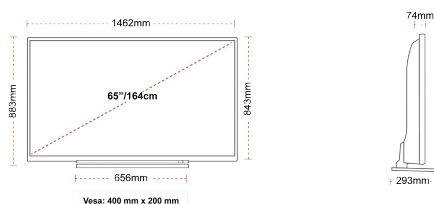

ZOBRAZIT

Rozměr obrazovky (palce & cm)	65" / 164cm
Typ panelu	DLED
Rozlišení	Ultra HD (3840 x 2160)
Jasnost	350

ZVUK

Dolby Audio™	Ano
Napájení výstupu audia (RMS)	2x12W
Typ reproduktoru	Down Firing
Interní reproduktor	Ne
Zvukové režimy	Hudba, film, řeč, klasický, plochý, uživatel
DTS	Ano
Ekvalizér	Ano
Onkyo	Ano

PŘÍSLUŠENSTVÍ

Dálkové ovládání	Ano
Baterie Dálkového ovládání	Ano
Příručka pro rychlý start	Ano
Malé dálkové ovládání	Ne
Поддержка на RC Bluetooth	Ano

VIDEO

Wide Color Gamut	Ne
HDR	Ano
Dolby Vision HDR	Ano
TRU Flow	Ne
TRU Resolution	Ano
TRU Micro Dimming	Ano

TUNER / VYSÍLÁNÍ

HEVC (H.265) Dekodér	Ano
Typ tuneru	HD DVB-T2/C/S2
UHD ze Satelitu	Ano
Duální Tuner	Ne
Elektronický Programový Průvodce (EPG)	Ano
Automatické vyhledávání	Ano
Kapacita ukládání programů (digitální S/S2)	10000
Kapacita ukládání programů (digitální T/T2/C)	800

PŘIHOJENÍ

CI+	Ano
HDMI™	4 HDMI
USB	2 USB
Komponent (YPbPr) do	via VGA
Kompozit Video/Audio do	Ano
Scart	Ne
Ethernet	Ano
Sluchátkový výstup	Ano
Anténní vstup	Ano
VGA (PC in - D-Sub15)	Ano

FUNKCE CHYTRÉ TV

HBBTV ver 2.0.2	Ano
Smart Portal	Android TV
Toshiba TV Smart Center	Ano
Webový prohlížeč	Downloadable
Netflix	Ano
YouTube™	Ano
Freeview Play	Ne
Bluetooth	Ano
Screen Mirroring	Chromecast
Prime Video	Ano
Google Assistant	Ano
Google Play Store	Ano
Amazon Alexa	Ne

MECHANICKÝ

Rozměry s obalem (mm)	1620 x 165 x 995
Rozměry bez obalu (mm)	1462 x 293 x 879
Rozměry bez podstavce (mm)	1462 x 74 x 843
Celková hmotnost (kg)	31
Čistá hmotnost (kg)	24
VESA (stěnový nástavec) WxH	400mm x 200mm
Velikost šroubu	M6

NAPÁJENÍ / ENERGIE

Spotřeba energie v pohotovostním režimu (Průměrný)	<0.5W
Provozní napětí - frekvence	220-240VAC 50Hz
Svitivost%	72%
12V TV (Mobile TV)	Ne