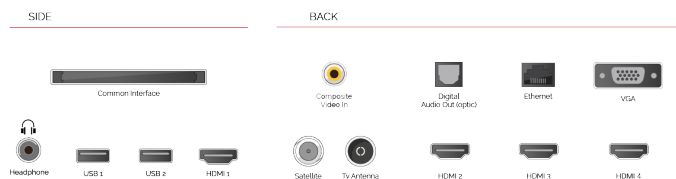

SPOJENÍ

VELIKOST