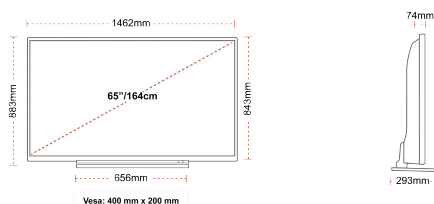

ZOBRAZIT

Rozměr obrazovky (palce & cm)	65" / 164cm
Typ panelu	DLED
Rozlišení	Ultra HD (3840 x 2160)
Jasnost	350

ZVUK

Dolby Audio™	Ano
Napájení výstupu audia (RMS)	2x12W
Typ reproduktoru	Down Firing
Interní reproduktor	Ne
Zvukové režimy	Hudba, film, řeč, klasický, plochý, uživatel
DTS	Ano
Ekvalizér	Ano
Onkyo	Ano

MECHANICKÝ

Rozměry s obalem (mm)	1620 x 165 x 995
Rozměry bez obalu (mm)	1462 x 293 x 879
Rozměry bez podstavce (mm)	1462 x 74 x 843
Celková hmotnost (kg)	31
Čistá hmotnost (kg)	24
VESA (stěnový nástavec) WxH	400mm x 200mm
Velikost šroubu	M6