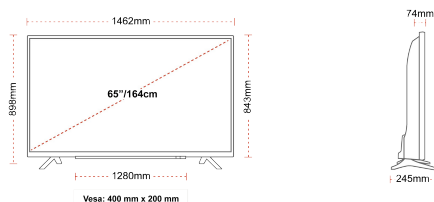

SPOJENÍ

VELIKOST

ZOBRAZIT

Rozměr obrazovky (palce & cm)	65" / 164cm
Typ panelu	DLED
Rozlišení	Ultra HD (3840 x 2160)
Jasnost	350

ZVUK

Dolby Audio™	Ano
Napájení výstupu audia (RMS)	2x12W
Typ reproduktoru	Down Firing
Interní reproduktor	Ne
Zvukové režimy	Hudba, film, řeč, klasický, plochý, uživatel
DTS	Ano
Ekvalizér	5 band
Onkyo	Ne

MECHANICKÝ

Rozměry s obalem (mm)	1620 x 165 x 1010
Rozměry bez obalu (mm)	1462 x 245 x 898
Rozměry bez podstavce (mm)	1462 x 74 x 843
Celková hmotnost (kg)	28
Čistá hmotnost (kg)	21
VESA (stěnový nástavec) WxH	400mm x 200mm
Velikost šroubu	M6