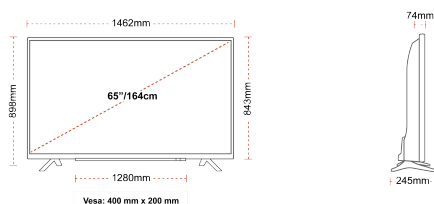

SPOJENÍ

VELIKOST

ZOBRAZIT

Rozměr obrazovky (palce & cm)	65" / 164cm
Typ panelu	DLED
Rozlišení	Ultra HD (3840 x 2160)
Jasnost	350

ZVUK

Dolby Audio™	Ano
Napájení výstupu audia (RMS)	2x12W
Typ reproduktoru	Down Firing
Interní reproduktor	Ne
Zvukové režimy	Hudba, film, řeč, klasický, plochý, uživatel
DTS	Ano
Ekvalizér	5 band
Onkyo	Ne

MECHANICKÝ

Rozměry s obalem (mm)	1620 x 165 x 1010
Rozměry bez obalu (mm)	1462 x 245 x 898
Rozměry bez podstavce (mm)	1462 x 74 x 843
Celková hmotnost (kg)	28
Čistá hmotnost (kg)	21
VESA (stěnový nástavec) WxH	400mm x 200mm
Velikost šroubu	M6