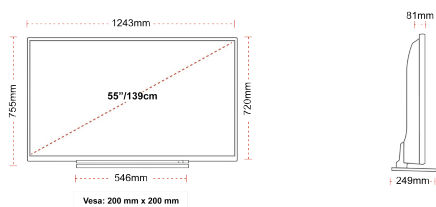

ZOBRAZIT

Rozměr obrazovky (palce & cm)	55" / 139cm
Typ panelu	DLED
Rozlišení	Ultra HD (3840 x 2160)
Jasnost	350

ZVUK

Dolby Audio™	Ano
Napájení výstupu audia (RMS)	2x10W
Typ reproduktoru	Down Firing
Interní reproduktor	Ne
Zvukové režimy	Music, Movie, Speech, Classic, Flat, User
DTS	DTS HD + DTS TruSurround
Ekvalizér	5 band
Onkyo	Sound by Onkyo

PŘÍSLUŠENSTVÍ

Dálkové ovládání	Ano
Baterie Dálkového ovládání	Ano
Příručka pro rychlý start	Ano
Malé dálkové ovládání	Ne

VIDEO

Wide Color Gamut	Ne
HDR	Ano
Dolby Vision HDR	Ano
TRU Flow	Ano
TRU Resolution	Ano
TRU Micro Dimming	Ano

TUNER / VYSÍLÁNÍ

HEVC (H.265) Dekodér	Ano
Typ tuneru	HD DVB-T2/C/S2
UHD ze Satelitu	Ano
Duální Tuner	Ne
Elektronický Programový Průvodce (EPG)	Ano
Automatické vyhledávání	Ano
Kapacita ukládání programů (analogová)	Ano
Kapacita ukládání programů (digitální S/S2)	10000
Kapacita ukládání programů (digitální T/T2/C)	800

PŘIPOJENÍ

CI+	Ano
HDMI™	4 HDMI
USB	2 USB
Komponent (YPbPr) do	via VGA
Kompozit Video/Audio do	Ano
Scart	Ne
Ethernet	Ano
Sluchátkový výstup	Ano
Anténní vstup	Ano
VGA (PC in - D-Sub15)	Ano

FUNKCE CHYTRÉ TV

HBBTV ver 2.0.2	Ano
Audio-Video Sharing (AVS)	Ano
Smart Portal	Toshiba
Toshiba TV Smart Center	Ano
Webový prohlížeč	Ano
Netflix	Ano
YouTube™	Ano
Bluetooth	Ano
Screen Mirroring	Miracast
Prime Video	Ano
Google Assistant	Works with Google Assistant
Amazon Alexa	Works with Alexa

MECHANICKÝ

Rozměry s obalem (mm)	1369 x 154 x 860
Rozměry bez obalu (mm)	1243 x 249 x 754
Rozměry bez podstavce (mm)	1243 x 81 x 719
Celková hmotnost (kg)	21
Čistá hmotnost (kg)	16
VESA (stěnový nástavec) WxH	200mm x 200mm
Velikost šroubu	M6

NAPÁJENÍ / ENERGIE

Spotřeba energie v pohotovostním režimu (Průměrný) 0,5W	
Provozní napětí – frekvence	220-240VAC 50Hz
12V TV (Mobile TV)	Ne