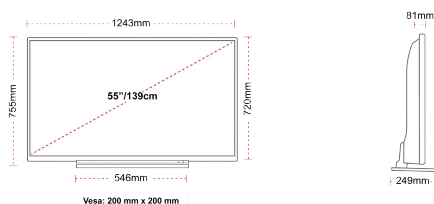

ZOBRAZIT

Rozměr obrazovky (palce & cm)	55" / 139cm
Typ panelu	DLED
Rozlišení	Ultra HD (3840 x 2160)
Jasnost	350

ZVUK

Dolby Audio™	Ano
Napájení výstupu audia (RMS)	2x10W
Typ reproduktoru	Down Firing
Interní reproduktor	Ne
Zvukové režimy	Music, Movie, Speech, Classic, Flat, User
DTS	DTS HD + DTS TruSurround
Ekvalizér	5 band
Onkyo	Sound by Onkyo

PŘÍSLUŠENSTVÍ

Dálkové ovládání	Ano
Baterie Dálkového ovládání	Ano
Příručka pro rychlý start	Ano
Malé dálkové ovládání	Ne

VIDEO

Wide Color Gamut	Ne
HDR	Ano
Dolby Vision HDR	Ano
TRU Flow	Ano
TRU Resolution	Ano
TRU Micro Dimming	Ano

TUNER / VYSÍLÁNÍ

HEVC (H.265) Dekodér	Ano
Typ tuneru	HD DVB-T2/C/S2
UHD ze Satelitu	Ano
Duální Tuner	Ne
Elektronický Programový Průvodce (EPG)	Ano
Automatické vyhledávání	Ano
Kapacita ukládání programů (analogová)	Ano
Kapacita ukládání programů (digitální S/S2)	10000
Kapacita ukládání programů (digitální T/T2/C)	800

PŘIPOJENÍ

CI+	Ano
HDMI™	4 HDMI
USB	2 USB
Komponent (YPbPr) do	via VGA
Kompozit Video/Audio do	Ano
Scart	Ne
Ethernet	Ano
Sluchátkový výstup	Ano
Anténní vstup	Ano
VGA (PC in - D-Sub15)	Ano

FUNKCE CHYTRÉ TV

HBBTV ver 2.0.2	Ano
Audio-Video Sharing (AVS)	Ano
Smart Portal	Toshiba
Toshiba TV Smart Center	Ano
Webový prohlížeč	Ano
Netflix	Ano
YouTube™	Ano
Bluetooth	Ano
Screen Mirroring	Miracast
Prime Video	Ano
Google Assistant	Works with Google Assistant
Amazon Alexa	Works with Alexa

MECHANICKÝ

Rozměry s obalem (mm)	1369 x 154 x 860
Rozměry bez obalu (mm)	1243 x 249 x 754
Rozměry bez podstavce (mm)	1243 x 81 x 719
Celková hmotnost (kg)	21
Čistá hmotnost (kg)	16
VESA (stěnový nástavec) WxH	200mm x 200mm
Velikost šroubu	M6

NAPÁJENÍ / ENERGIE

Spotřeba energie v pohotovostním režimu (Průměrný) 0,5W	
Provozní napětí – frekvence	220-240VAC 50Hz
12V TV (Mobile TV)	Ne