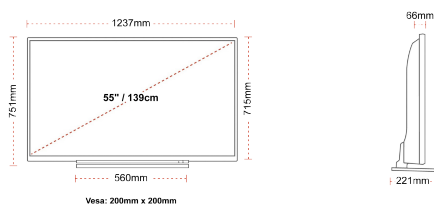

## ZOBRAZIT

Rozměr obrazovky (palce & cm)	55" / 139cm
Typ panelu	DLED
Rozlišení	Ultra HD (3840 x 2160)
Jasnost	320

## MECHANICKÝ

Rozměry s obalem (mm)	1369 x 154 x 860
Rozměry bez obalu (mm)	1237 x 221 x 751
Rozměry bez podstavce (mm)	1237 x 66 x 715
Celková hmotnost (kg)	23,5
Čistá hmotnost (kg)	18,5
VESA (stěnový nástavec) WxH	200mm x 200mm