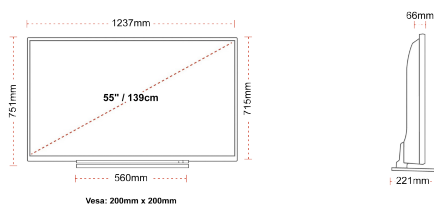

ZOBRAZIT

Rozměr obrazovky (palce & cm)	55" / 139cm
Typ panelu	DLED
Rozlišení	Ultra HD (3840 x 2160)
Jasnost	320

ZVUK

Dolby Audio™	Ano
Napájení výstupu audia (RMS)	2x10W
Typ reproduktoru	Down Firing
Interní reproduktor	Ne
Zvukové režimy	Hudba, film, řeč, klasický, plochý, uživatel
DTS	Ano
Ekvalizér	5 band
Onkyo	Ano

MECHANICKÝ

Rozměry s obalem (mm)	1369 x 154 x 860
Rozměry bez obalu (mm)	1237 x 221 x 751
Rozměry bez podstavce (mm)	1237 x 66 x 715
Celková hmotnost (kg)	23,5
Čistá hmotnost (kg)	18,5
VESA (stěnový nástavec) WxH	200mm x 200mm