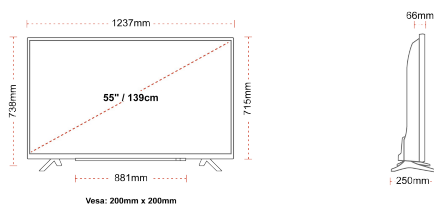

ZOBRAZIT

Rozměr obrazovky (palce & cm)	55" / 139cm
Typ panelu	DLED
Rozlišení	Ultra HD (3840 x 2160)
Jasnost	350

ZVUK

Dolby Audio™	Ano
Napájení výstupu audia (RMS)	2x10W
Typ reproduktoru	Down Firing
Interní reproduktor	Ne
Zvukové režimy	Hudba, film, řeč, klasický, plochý, uživatel
DTS	Ano
Ekvalizér	5 band
Onkyo	Ano

PŘÍSLUŠENSTVÍ

Dálkové ovládání	Ano
Baterie Dálkového ovládání	Ano
Příručka pro rychlý start	Ano
Malé dálkové ovládání	Ne
Поддержка на RC Bluetooth	Ano

VIDEO

Wide Color Gamut	Ne
HDR	Ano
Dolby Vision HDR	Ano
TRU Flow	Ne
TRU Resolution	Ano
TRU Micro Dimming	Ano

TUNER / VYSÍLÁNÍ

HEVC (H.265) Dekodér	Ano
Typ tuneru	HD DVB-T2/C/S2
UHD ze Satelitu	Ano
Duální Tuner	Ne
Elektronický Programový Průvodce (EPG)	Ano
Automatické vyhledávání	Ano
Kapacita ukládání programů (analogová)	200
Kapacita ukládání programů (digitální S/S2)	10000
Kapacita ukládání programů (digitální T/T2/C)	1000

PŘIPOJENÍ

CI+	Ano
HDMI™	4 HDMI
USB	2 USB
Komponent (YPbPr) do	via VGA
Kompozit Video/Audio do	Ano
Scart	Ne
Ethernet	Ano
Sluchátkový výstup	Ano
Anténní vstup	Ano
VGA (PC in - D-Sub15)	Ano

FUNKCE CHYTRÉ TV

HBBTV ver 2.0.2	Ano
Audio-Video Sharing (AVS)	Ne
Smart Portal	Android TV
Toshiba TV Smart Center	Ano
Webový prohlížeč	Ne
Netflix	Ano
YouTube™	Ano
Bluetooth	Ano
Screen Mirroring	Ano
Prime Video	Ano
Google Assistant	Google Assistant
Amazon Alexa	Ne

MECHANICKÝ

Rozměry s obalem (mm)	1369 x 154 x 860
Rozměry bez obalu (mm)	1237 x 250 x 738
Rozměry bez podstavce (mm)	1237 x 66 x 715
Celková hmotnost (kg)	19,5
Čistá hmotnost (kg)	14,5
VESA (stěnový nástavec) WxH	200mm x 200mm
Velikost šroubu	M6

NAPÁJENÍ / ENERGIE

Spotřeba energie v pohotovostním režimu (Průměrný)	<0.5W
Provozní napětí – frekvence	220-240V AC
12V TV (Mobile TV)	Ne