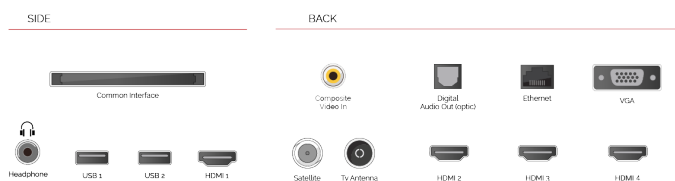

ZOBRAZIT

Rozměr obrazovky (palce & cm)	55" / 139cm
Typ panelu	DLED
Rozlišení	Ultra HD (3840 x 2160)
Jasnost	350

ZVUK

Dolby Audio™	Ano
Napájení výstupu audia (RMS)	2x10W
Typ reproduktoru	Down Firing
Interní reproduktor	Ne
Zvukové režimy	Hudba, film, řeč, klasický, plochý, uživatel
DTS	Ano
Ekvalizér	Ano
Onkyo	Sound by Onkyo

TUNER / VYSÍLÁNÍ

HEVC (H.265) Dekodér	Ano
Typ tuneru	HD DVB-T2/C/S2
UHD ze Satelitu	Ano
Duální Tuner	Ne
Elektronický Programový Průvodce (EPG)	Ano
Automatické vyhledávání	Ano
Kapacita ukládání programů (digitální S/S2)	10000
Kapacita ukládání programů (digitální T/T2/C)	800

PŘIPOJENÍ

CI+	Ano
HDMI™	4 HDMI
USB	2 USB
Komponent (YPbPr) do	via VGA
Kompozit Video/Audio do	Ano
Scart	Ne
Ethernet	Ano
Sluchátkový výstup	Ano
Anténní vstup	Ano
VGA (PC in - D-Sub15)	Ano

FUNKCE CHYTRÉ TV