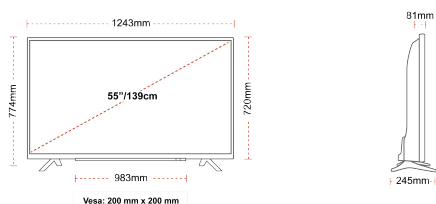

## ZOBRAZIT

Rozměr obrazovky (palce & cm)	55" / 139cm
Typ panelu	DLED
Rozlišení	Ultra HD (3840 x 2160)
Jasnost	350

## MECHANICKÝ

Rozměry s obalem (mm)	1369 x 154 x 860
Rozměry bez obalu (mm)	1243 x 245 x 765
Rozměry bez podstavce (mm)	1243 x 81 x 719
Celková hmotnost (kg)	19
Čistá hmotnost (kg)	14
VESA (stěnový nástavec) WxH	200mm x 200mm
Velikost šroubu	M6