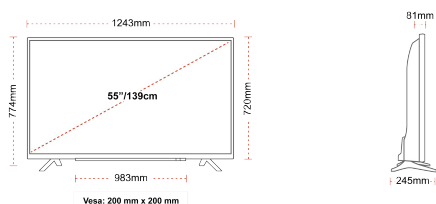

ZOBRAZIT

Rozměr obrazovky (palce & cm)	55" / 139cm
Typ panelu	DLED
Rozlišení	Ultra HD (3840 x 2160)
Jasnost	350

ZVUK

Dolby Audio™	Ano
Napájení výstupu audia (RMS)	2x10W
Typ reproduktoru	Down Firing
Interní reproduktor	Ne
Zvukové režimy	Hudba, film, řeč, klasický, plochý, uživatel
DTS	Ano
Ekvalizér	5 band
Onkyo	Ne

MECHANICKÝ

Rozměry s obalem (mm)	1369 x 154 x 860
Rozměry bez obalu (mm)	1243 x 245 x 765
Rozměry bez podstavce (mm)	1243 x 81 x 719
Celková hmotnost (kg)	19
Čistá hmotnost (kg)	14
VESA (stěnový nástavec) WxH	200mm x 200mm
Velikost šroubu	M6