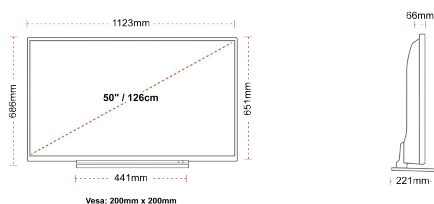

ZOBRAZIT

Rozměr obrazovky (palce & cm)	50" / 126cm
Typ panelu	DLED
Rozlišení	Ultra HD (3840 x 2160)
Jasnost	320

ZVUK

Dolby Audio™	Ano
Napájení výstupu audia (RMS)	2x10W
Typ reproduktoru	Down Firing
Interní reproduktor	Ne
Zvukové režimy	Hudba, film, řeč, klasický, plochý, uživatel
DTS	Ano
Ekvalizér	5 band
Onkyo	Ano

MECHANICKÝ

Rozměry s obalem (mm)	1215 x 154 x 780
Rozměry bez obalu (mm)	1123 x 221 x 686
Rozměry bez podstavce (mm)	1123 x 66 x 651
Celková hmotnost (kg)	18,5
Čistá hmotnost (kg)	14,5
VESA (stěnový nástavec) WxH	200mm x 200mm
Velikost šroubu	M6