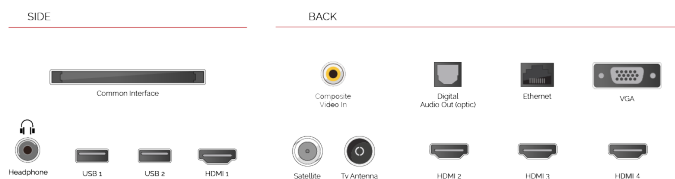

SPOJENÍ

VELIKOST