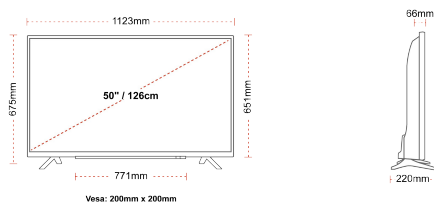

ZOBRAZIT

Rozměr obrazovky (palce & cm)	50" / 126cm
Typ panelu	DLED
Rozlišení	Ultra HD (3840 x 2160)
Jasnost	320

ZVUK

Dolby Audio™	Ano
Napájení výstupu audia (RMS)	2x10W
Typ reproduktoru	Down Firing
Interní reproduktor	Ne
Zvukové režimy	Hudba, film, řeč, klasický, plochý, uživatel
DTS	Ano
Ekvalizér	5 band
Onkyo	Ano

MECHANICKÝ

Rozměry s obalem (mm)	1215 x 154 x 780
Rozměry bez obalu (mm)	1123 x 220 x 675
Rozměry bez podstavce (mm)	1123 x 66 x 651
Celková hmotnost (kg)	15,5
Čistá hmotnost (kg)	11,5
VESA (stěnový nástavec) WxH	200mm x 200mm
Velikost šroubu	M6