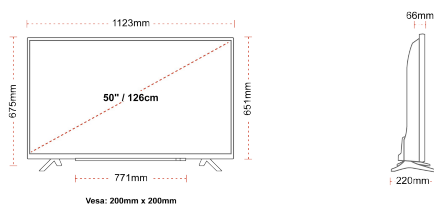

ZOBRAZIT

Rozměr obrazovky (palce & cm)	50" / 126cm
Typ panelu	DLED
Rozlišení	Ultra HD (3840 x 2160)
Jasnost	320

ZVUK

Dolby Audio™	Ano
Napájení výstupu audia (RMS)	2x10W
Typ reproduktoru	Down Firing
Interní reproduktor	Ne
Zvukové režimy	Hudba, film, řeč, klasický, plochý, uživatel
DTS	Ano
Ekvalizér	5 band
Onkyo	Ano

MECHANICKÝ

Rozměry s obalem (mm)	1215 x 154 x 780
Rozměry bez obalu (mm)	1123 x 220 x 675
Rozměry bez podstavce (mm)	1123 x 66 x 651
Celková hmotnost (kg)	15,5
Čistá hmotnost (kg)	11,5
VESA (stěnový nástavec) WxH	200mm x 200mm
Velikost šroubu	M6