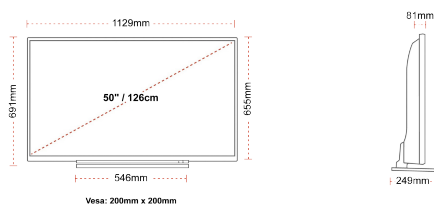

ZOBRAZIT

Rozměr obrazovky (palce & cm)	50" / 126cm
Typ panelu	DLED
Rozlišení	Ultra HD (3840 x 2160)
Jasnost	350

ZVUK

Dolby Audio™	Ano
Napájení výstupu audia (RMS)	2x10W
Typ reproduktoru	Down Firing
Interní reproduktor	Ne
Zvukové režimy	Hudba, film, řeč, klasický, plochý, uživatel
DTS	Ano
Ekvalizér	Ano
Onkyo	Ano

PŘÍSLUŠENSTVÍ

Dálkové ovládání	Ano
Baterie Dálkového ovládání	Ano
Příručka pro rychlý start	Ano
Malé dálkové ovládání	Ne
Поддержка на RC Bluetooth	Ano

VIDEO

Wide Color Gamut	Ne
HDR	Ano
Dolby Vision HDR	Ano
TRU Flow	Ne
TRU Resolution	Ano
TRU Micro Dimming	Ano

TUNER / VYSÍLÁNÍ

HEVC (H.265) Dekodér	Ano
Typ tuneru	HD DVB-T2/C/S2
UHD ze Satelitu	Ano
Duální Tuner	Ne
Elektronický Programový Průvodce (EPG)	Ano
Automatické vyhledávání	Ano
Kapacita ukládání programů (digitální S/S2)	10000
Kapacita ukládání programů (digitální T/T2/C)	800

PŘIHOJENÍ

CI+	Ano
HDMI™	4 HDMI
USB	2 USB
Komponent (YPbPr) do	via VGA
Kompozit Video/Audio do	Ano
Scart	Ne
Ethernet	Ano
Sluchátkový výstup	Ano
Anténní vstup	Ano
VGA (PC in - D-Sub15)	Ano

FUNKCE CHYTRÉ TV

HBBTV ver 2.0.2	Ano
Smart Portal	Android TV
Toshiba TV Smart Center	Ano
Webový prohlížeč	Downloadable
Netflix	Ano
YouTube™	Ano
Freeview Play	Ne
Bluetooth	Ano
Screen Mirroring	Chromecast
Prime Video	Ano
Google Assistant	Ano
Google Play Store	Ano
Amazon Alexa	Ne

MECHANICKÝ

Rozměry s obalem (mm)	1215 x 154 x 780
Rozměry bez obalu (mm)	1129 x 249 x 691
Rozměry bez podstavce (mm)	1129 x 81 x 655
Celková hmotnost (kg)	17
Čistá hmotnost (kg)	13
VESA (stěnový nástavec) WxH	200mm x 200mm
Velikost šroubu	M6

NAPÁJENÍ / ENERGIE

Spotřeba energie v pohotovostním režimu (Průměrný)	<0.5W
Provozní napětí - frekvence	220-240VAC 50Hz
Svítivost%	72%
12V TV (Mobile TV)	Ne