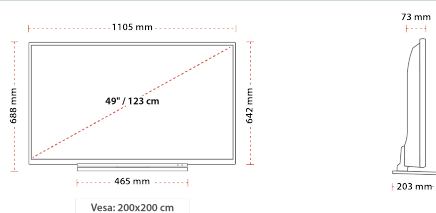

HLAVNÍ ÚDAJE

- ⊕ Ultra HD (4K)
- ⊕ 3x HDMI™, 2x USB
- ⊕ Dolby Vision™ HDR
- ⊕ Sound by Onkyo
- ⊕ HDR10
- ⊕ HLG (Hybrid Log Gamma)

SPOJENÍ

VELIKOST

ZOBRAZIT

Rozměr obrazovky (palce & cm)	49" / 124cm
Typ panelu	D-LED
Rozlišení	UHD (3840 x 2160)
Jasnost	350