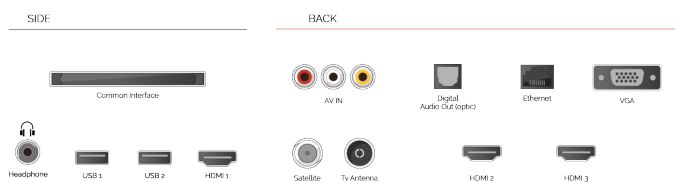

SMART TV

Celý nový svět zábavy na vás čeká na velké obrazovce TV Toshiba a to jen jedním kliknutím. Vybírejte z velké nabídky hudby, videa, TV a aplikací sociálních médií od Toshiba. S Netflix a YouTube™ získáte velké množství 4K obsahu. A s Opera TV můžete objevit ještě více druhů zábavy.

HLAVNÍ ÚDAJE

- ⊗ Full HD (High Definiton)
- ⊗ 3x HDMI™, 2x USB
- ⊗ Toshiba Smart Portal
- ⊗ Internal WLAN & Bluetooth®
- ⊗ USB Recording
- ⊗ Eco Friendly Mode

SPOJENÍ

VELIKOST

ZOBRAZIT

Rozměr obrazovky (palce & cm)	48" / 122cm
Typ panelu	D-LED
Rozlišení	FHD (1920 x 1080)