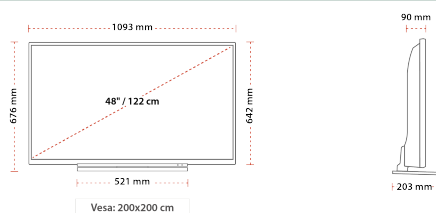

HLAVNÍ ÚDAJE

- ⊗ Full HD (High Definiton)
- ⊗ 3x HDMI™, 2x USB
- ⊗ Toshiba Smart Portal
- ⊗ Internal WLAN & Bluetooth®
- ⊗ USB Recording
- ⊗ Eco Friendly Mode

SPOJENÍ

VELIKOST

ZOBRAZIT

Rozměr obrazovky (palce & cm)	48" / 122cm
Typ panelu	D-LED
Rozlišení	FHD (1920 x 1080)

Rozměry s obalem (mm)	1195 x 165 x 780
Rozměry bez obalu (mm)	203 x 1093 x 676
Rozměry bez podstavce (mm)	90 x 1093 x 642
Celková hmotnost (kg)	17,5
Čistá hmotnost (kg)	13,5
VESA (stěnový nástavec) WxH	200 x 200