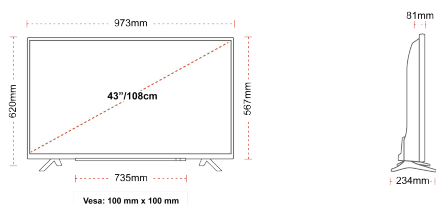

SPOJENÍ

VELIKOST

ZOBRAZIT

Rozměr obrazovky (palce & cm)	43" / 108cm
Typ panelu	DLED
Rozlišení	Ultra HD (3840 x 2160)
Jasnost	350

ZVUK

Dolby Audio™	Ano
Napájení výstupu audia (RMS)	2x10W
Typ reproduktoru	Down Firing
Interní reproduktor	Ne
Zvukové režimy	Hudba, film, řeč, klasický, plochý, uživatel
DTS	Ano
Ekvalizér	5 band
Onkyo	Ne

MECHANICKÝ

Rozměry s obalem (mm)	1085 x 154 x 710
Rozměry bez obalu (mm)	973 x 234 x 620
Rozměry bez podstavce (mm)	973 x 81 x 567
Celková hmotnost (kg)	11
Čistá hmotnost (kg)	8
VESA (stěnový nástavec) WxH	100mm x 100mm
Velikost šroubu	M4