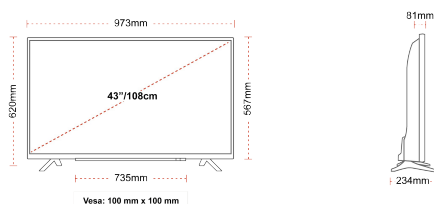

ZOBRAZIT

Rozměr obrazovky (palce & cm)	43" / 108cm
Typ panelu	Direct Back Light (DLED)
Rozlišení	FHD (1920 x 1080)
Jasnost	300

ZVUK

Dolby Audio™	Ano
Napájení výstupu audia (RMS)	2x8W
Typ reproduktoru	Down Firing
Interní reproduktor	Ne
Zvukové režimy	Hudba, film, řeč, klasický, plochý, uživatel
DTS	Ne
Ekvalizér	5 band
Onkyo	Ne

PŘÍSLUŠENSTVÍ

Dálkové ovládání	Ano
Baterie Dálkového ovládání	Ano
Příručka pro rychlý start	Ano
Malé dálkové ovládání	Ne

VIDEO

Wide Color Gamut	Ne
HDR	Ano
Dolby Vision HDR	Ne
TRU Flow	Ne
TRU Resolution	Ne
TRU Micro Dimming	Ne

TUNER / VYSÍLÁNÍ

HEVC (H.265) Dekodér	Ano
Typ tuneru	HD DVB-T2/C/S2
UHD ze Satelitu	Ne
Duální Tuner	Ne
Elektronický Programový Průvodce (EPG)	Ano
Automatické vyhledávání	Ano
Kapacita ukládání programů (analogová)	200
Kapacita ukládání programů (digitální S/S2)	10000
Kapacita ukládání programů (digitální T/T2/C)	1000+1000

PŘIPOJENÍ

CI+	Ano
HDMI™	3 HDMI
USB	2 USB
Komponent (YPbPr) do	via VGA
Kompozit Video/Audio do	Ano
Scart	Ne
Ethernet	Ano
Sluchátkový výstup	Ano
Anténní vstup	Ano
VGA (PC in - D-Sub15)	Ano

FUNKCE CHYTRÉ TV

HBBTV ver 2.0.2	Ano
Smart Portal	Ne
Toshiba TV Smart Center	Ano
Webový prohlížeč	Ne
Netflix	Ano
YouTube™	Ano
Freeview Play	Internal
Bluetooth	Ano
Screen Mirroring	Ne
Prime Video	Ano
Google Assistant	Google Assistant
Amazon Alexa	Ne

MECHANICKÝ

Rozměry s obalem (mm)	1085 x 154 x 710
Rozměry bez obalu (mm)	973 x 234 x 620
Rozměry bez podstavce (mm)	973 x 81 x 567
Celková hmotnost (kg)	11
Čistá hmotnost (kg)	8
VESA (stěnový nástavec) WxH	100mm x 100mm
Velikost šroubu	M4

NAPÁJENÍ / ENERGIE

Spotřeba energie v pohotovostním režimu (Průměrný)	<0.5W
Provozní napětí - frekvence	220-240V AC
12V TV (Mobile TV)	Ne