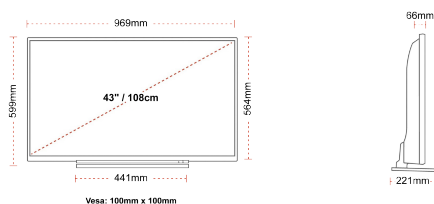

ZOBRAZIT

Rozměr obrazovky (palce & cm)	43" / 108cm
Typ panelu	DLED
Rozlišení	Ultra HD (3840 x 2160)
Jasnost	320

ZVUK

Dolby Audio™	Ano
Napájení výstupu audia (RMS)	2x10W
Typ reproduktoru	Down Firing
Interní reproduktor	Ne
Zvukové režimy	Hudba, film, řeč, klasický, plochý, uživatel
DTS	Ano
Ekvalizér	5 band
Onkyo	Ano

MECHANICKÝ

Rozměry s obalem (mm)	1085 x 154 x 710
Rozměry bez obalu (mm)	969 x 221 x 599
Rozměry bez podstavce (mm)	969 x 66 x 564
Celková hmotnost (kg)	15,0
Čistá hmotnost (kg)	11,0
VESA (stěnový nástavec) WxH	100mm x 100mm
Velikost šroubu	M4