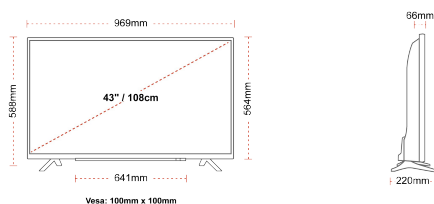

ZOBRAZIT

Rozměr obrazovky (palce & cm)	43" / 108cm
Typ panelu	DLED
Rozlišení	Ultra HD (3840 x 2160)
Jasnost	320

ZVUK

Dolby Audio™	Ano
Napájení výstupu audia (RMS)	2x10W
Typ reproduktoru	Down Firing
Interní reproduktor	Ne
Zvukové režimy	Hudba, film, řeč, klasický, plochý, uživatel
DTS	Ano
Ekvalizér	5 band
Onkyo	Ano

MECHANICKÝ

Rozměry s obalem (mm)	1085 x 154 x 710
Rozměry bez obalu (mm)	969 x 220 x 588
Rozměry bez podstavce (mm)	969 x 66 x 564
Celková hmotnost (kg)	11,0
Čistá hmotnost (kg)	8,0
VESA (stěnový nástavec) WxH	100mm x 100mm
Velikost šroubu	M4