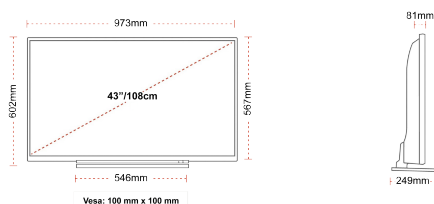

ZOBRAZIT

Rozměr obrazovky (palce & cm)	43" / 108cm
Typ panelu	DLED
Rozlišení	Ultra HD (3840 x 2160)
Jasnost	350

ZVUK

Dolby Audio™	Ano
Napájení výstupu audia (RMS)	2x10W
Typ reproduktoru	Down Firing
Interní reproduktor	Ne
Zvukové režimy	Hudba, film, řeč, klasický, plochý, uživatel
DTS	Ano
Ekvalizér	Ano
Onkyo	Ano

MECHANICKÝ

Rozměry s obalem (mm)	1085 x 154 x 710
Rozměry bez obalu (mm)	973 x 249 x 599
Rozměry bez podstavce (mm)	973 x 81 x 567
Celková hmotnost (kg)	14
Čistá hmotnost (kg)	10
VESA (stěnový nástavec) WxH	100mm x 100mm
Velikost šroubu	M4