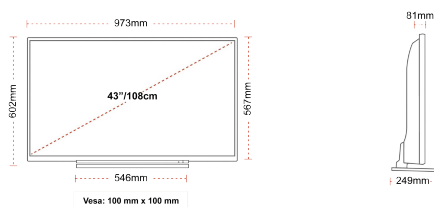

ZOBRAZIT

Rozměr obrazovky (palce & cm)	43" / 108cm
Typ panelu	DLED
Rozlišení	Ultra HD (3840 x 2160)
Jasnost	350

ZVUK

Dolby Audio™	Ano
Napájení výstupu audia (RMS)	2x10W
Typ reproduktoru	Down Firing
Interní reproduktor	Ne
Zvukové režimy	Hudba, film, řeč, klasický, plochý, uživatel
DTS	Ano
Ekvalizér	Ano
Onkyo	Ano

MECHANICKÝ

Rozměry s obalem (mm)	1085 x 154 x 710
Rozměry bez obalu (mm)	973 x 249 x 599
Rozměry bez podstavce (mm)	973 x 81 x 567
Celková hmotnost (kg)	14
Čistá hmotnost (kg)	10
VESA (stěnový nástavec) WxH	100mm x 100mm
Velikost šroubu	M4