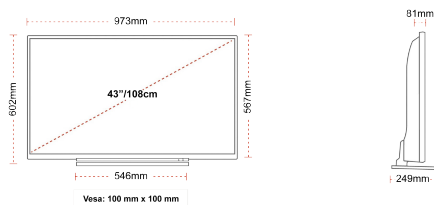

ZOBRAZIT

Rozměr obrazovky (palce & cm)	43" / 108cm
Typ panelu	DLED
Rozlišení	Ultra HD (3840 x 2160)
Jasnost	350

ZVUK

Dolby Audio™	Ano
Napájení výstupu audia (RMS)	2x10W
Typ reproduktoru	Down Firing
Interní reproduktor	Ne
Zvukové režimy	Hudba, film, řeč, klasický, plochý, uživatel
DTS	Ano
Ekvalizér	Ano
Onkyo	Ano

MECHANICKÝ

Rozměry s obalem (mm)	1085 x 154 x 710
Rozměry bez obalu (mm)	973 x 249 x 599
Rozměry bez podstavce (mm)	973 x 81 x 567
Celková hmotnost (kg)	14
Čistá hmotnost (kg)	10
VESA (stěnový nástavec) WxH	100mm x 100mm
Velikost šroubu	M4