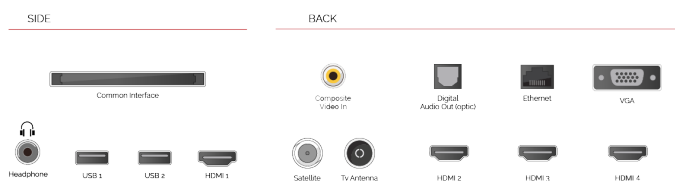

SPOJENÍ

VELIKOST