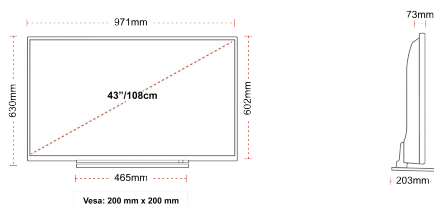

HLAVNÍ ÚDAJE

- ⌚ Ultra HD (4K)
- ⌚ 3x HDMI™, 2x USB
- ⌚ Dolby Vision™ HDR
- ⌚ Sound by Onkyo
- ⌚ Front Firing Speaker
- ⌚ HDR10 & HLG (Hybrid Log Gamma)

SPOJENÍ

VELIKOST

ZOBRAZIT

Rozměr obrazovky (palce & cm)	43" / 109cm
Typ panelu	D-LED
Rozlišení	UHD (3840 x 2160)
Jasnost	350