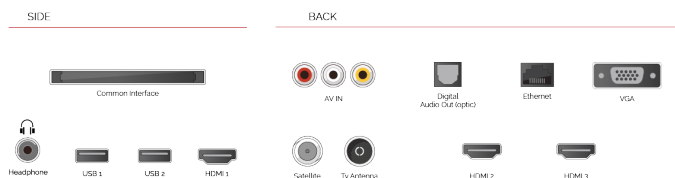

HDR10 HYBRID LOG GAMMA

Přinášíme vám více způsobů přístupu k obsahu HDR. Naše televizory podporují nejen standardní formát videa HDR, HDR10, ale také Hybrid Log Gamma nebo „HLG“. Tato kompatibilita s HLG do budoucna dokazuje naše modely, takže jednoho dne budete moci sledovat HDR ve vzduchu.

HLAVNÍ ÚDAJE

- ⌚ Ultra HD (4K)
- ⌚ 3x HDMI™, 2x USB
- ⌚ Dolby Vision™ HDR
- ⌚ Sound by Onkyo
- ⌚ Front Firing Speaker
- ⌚ HDR10 & HLG (Hybrid Log Gamma)

SPOJENÍ

VELIKOST

ZOBRAZIT

Rozměr obrazovky (palce & cm)	43" / 109cm
Typ panelu	D-LED
Rozlišení	UHD (3840 x 2160)
Jasnost	350

PŘIPOJENÍ

CI+	ANO
HDMI™	3x HDMI™ 2.0
USB	2x USB2.0
Komponent (YPbPr) do Kompozit Video/Audio do	přes VGA
Scart	ANO
Ethernet	NE
Sluchátkový výstup	ANO
Anténní vstup	ANO
VGA (PC in - D-Sub15)	ANO

FUNKCE CHYTRÉ TV