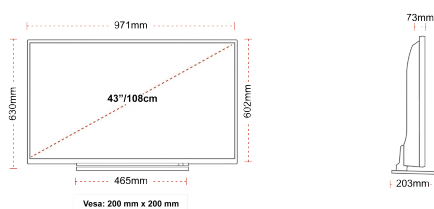

HLAVNÍ ÚDAJE

- ⊕ Ultra HD (4K)
- ⊕ 3x HDMI™, 2x USB
- ⊕ Dolby Vision™ HDR
- ⊕ Sound by Onkyo
- ⊕ Front Firing Speaker
- ⊕ HDR10 & HLG (Hybrid Log Gamma)

SPOJENÍ

VELIKOST

ZOBRAZIT

Rozměr obrazovky (palce & cm)	43" / 109cm
Typ panelu	D-LED
Rozlišení	UHD (3840 x 2160)
Jasnost	350